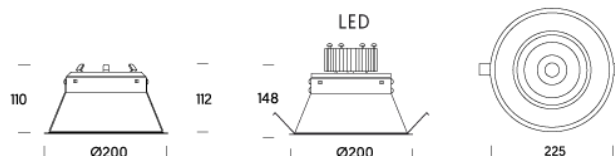

CÓDIGO DEL ARTICULO: VL31C1CXXXXGD

ESPECIFICACIONES:

ACABADOS:	Dorado
COMPLEMENTOS:	Sin difusor
ÁNGULO DE APERTURA:	Å no disponible (lámpara no incluida)
TEMPERATURA DE COLOR:	°K no disponible (lámpara no incluida)
REGULACIÓN:	Driver no incluido
POTENCIA:	Max. 100W
PORTALÁMPARAS:	G53 / QR-111

©Onok Luz Técnica S.L.

Los modelos están protegidos mediante patente y son propiedad del fabricante.