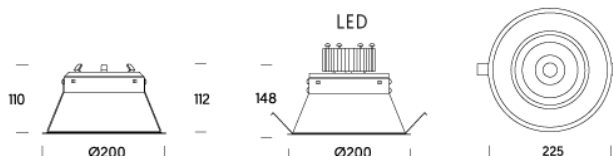

VULCANO 3.1

EMPOTRABLES / BASCULANTES

Luminaria fija empotrada de base circular con basculación de hasta 40° para uso interior, con diseño rehundido que garantiza un mayor confort visual.

Se ofrece con tres potencias distintas con sus respectivas intensidades lumínicas. También se puede elegir entre tres ángulos de apertura: SPOT, para una iluminación muy focalizada; MEDIUM, para una iluminación menos focalizada; y FLOOD para la iluminación directa, pero de espectro abierto.

Disponible con casquillo G53 y GX8.5 para lámparas halógenas o retrofit de Ø111mm. Transformador eléctrico y lámpara no incluidos.

IP23 EXT

CÓDIGO DEL ARTICULO: VL31C1CXXXXBS

ESPECIFICACIONES:

ACABADOS:	Negro mate
COMPLEMENTOS:	Sin difusor
ÁNGULO DE APERTURA:	Å no disponible (lámpara no incluida)
TEMPERATURA DE COLOR:	°K no disponible (lámpara no incluida)
REGULACIÓN:	Driver no incluido
POTENCIA:	Max. 100W
PORTALÁMPARAS:	G53 / QR-111