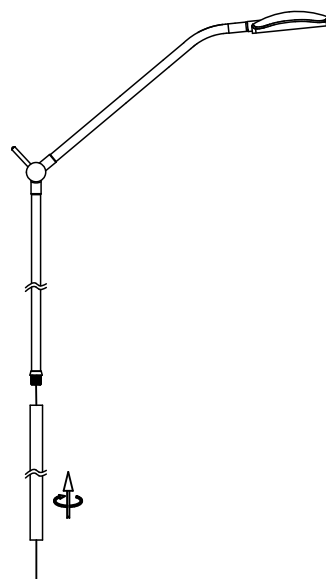

25-3273-21-05

V0

QUEEN Pie de salón**Descripción**

Pie de salón de uso interior para iluminar hacia abajo.

Óptimo confort visual. Diseño by C. Santolaria y Alex & Manel Llusçà. Diseño atemporal. Acabados bañados de alta calidad. Alta potencia lumínica. Alta durabilidad para uso intensivo. El módulo óptico puede girar fácilmente 360°. Material estructura: Aluminio, Zamak. Acabado estructura: Cromo, Negro. Garantía: 5 Años.

**Acabado**

Cromo

Negro

Material

Aluminio

Zamak

**CARACTERÍSTICAS TÉCNICAS****Fuente de luz**

Fuente de luz: LED CREE
 Potencia (W): 6,9W
 Temperatura de color: Blanco cálido - 3000K
 CRI: 80
 Lumens reales: 351
 Lumens nominales: 550
 Nº Leds: 1
 Lm/W reales: 59
 Vida útil: 50.000h L70B30
 Bin / Grup: 30H
 MacAdam steps: 2 STEPS
 UGR: 29.3
 Riesgo fotobiológico: RG1

El acabado de la fotografía puede no coincidir con el de la referencia. Para identificar el real ver descripción del acabado.

PLUG-IN DRIVER +
WIRE CONNECTION
1.8 MTS TOTALLY

1

2

3

4

5