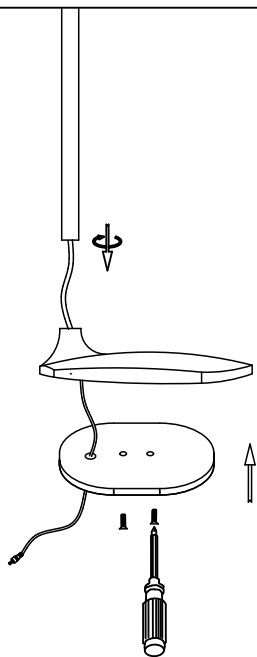

25-3273-21-05

V0

QUEEN Pie de salón**Descripción**

Pie de salón de uso interior para iluminar hacia abajo.

Óptimo confort visual. Diseño by C. Santolaria y Alex & Manel Llusçà. Diseño atemporal. Acabados bañados de alta calidad. Alta potencia lumínica. Alta durabilidad para uso intensivo. El módulo óptico puede girar fácilmente 360°. Material estructura: Aluminio, Zamak. Acabado estructura: Cromo, Negro. Garantía: 5 Años.

**Acabado**

Cromo

Negro

Material

Aluminio

Zamak

**CARACTERÍSTICAS TÉCNICAS****Fuente de luz**

Fuente de luz: LED CREE
 Potencia (W): 6,9W
 Temperatura de color: Blanco cálido - 3000K
 CRI: 80
 Lumens reales: 351
 Lumens nominales: 550
 Nº Leds: 1
 Lm/W reales: 59
 Vida útil: 50.000h L70B30
 Bin / Grup: 30H
 MacAdam steps: 2 STEPS
 UGR: 29.3
 Riesgo fotobiológico: RG1

El acabado de la fotografía puede no coincidir con el de la referencia. Para identificar el real ver descripción del acabado.

PLUG-IN DRIVER +
WIRE CONNECTION
1.8 MTS TOTALLY

1

2

3

4

5