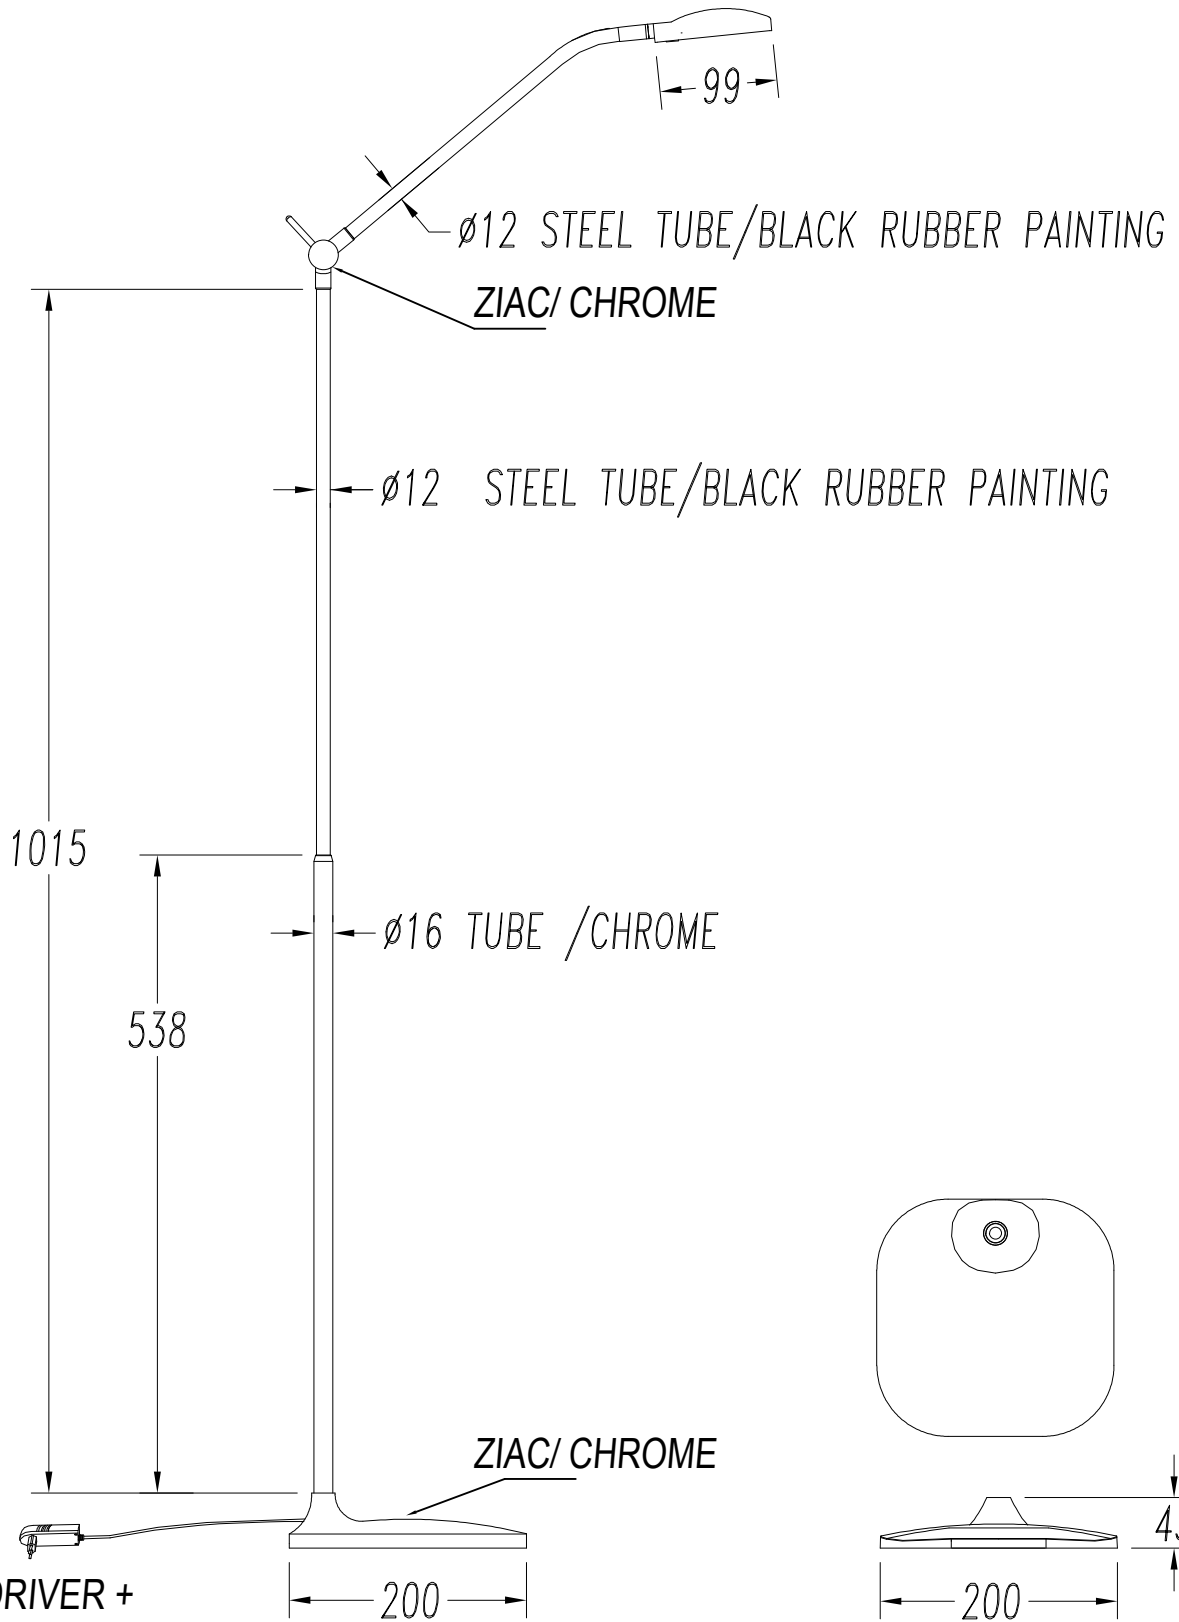

**Acabado**

Cromo

Negro

Material

Aluminio

Zamak

**CARACTERÍSTICAS TÉCNICAS****Fuente de luz**

Fuente de luz: LED CREE
 Potencia (W): 6,9W
 Temperatura de color: Blanco cálido - 3000K
 CRI: 80
 Lumens reales: 351
 Lumens nominales: 550
 Nº Leds: 1
 Lm/W reales: 59
 Vida útil: 50.000h L70B30
 Bin / Grup: 30H
 MacAdam steps: 2 STEPS
 UGR: 29.3
 Riesgo fotobiológico: RG1

EQUIPO

Marca: HYTEC
 Equipo incluido: Si, electrónico
 Voltaje / Frecuencia:
 100-240VAC/50-60Hz
 Factor de potencia: 0.50

Luminaria

Garantía: 5 Años

Logística

Eficiencia energética: LED A++
 EAN: 8435381412982
 Peso neto (Kg): 3.725
 Peso en Kg (embalado): 4.758
 Box: 275 x 205 x 625
 Masterbox: 4

El acabado de la fotografía puede no coincidir con el de la referencia. Para identificar el real ver descripción del acabado.

PLUG-IN DRIVER +
WIRE CONNECTION
1.8 MTS TOTALLY

1

2

3

4

5