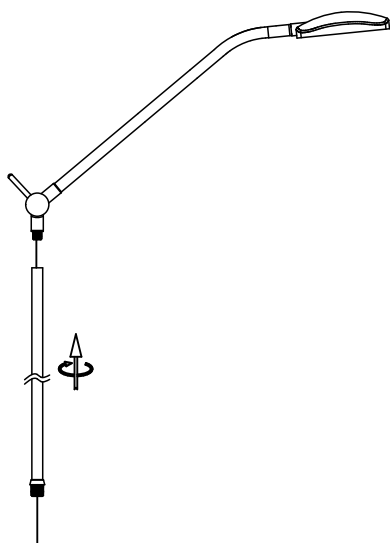

25-3273-21-05

V0

QUEEN Pie de salón**Descripción**

Pie de salón de uso interior para iluminar hacia abajo.

Óptimo confort visual. Diseño by C. Santolaria y Alex & Manel Llusçà. Diseño atemporal. Acabados bañados de alta calidad. Alta potencia lumínica. Alta durabilidad para uso intensivo. El módulo óptico puede girar fácilmente 360°. Material estructura: Aluminio, Zamak. Acabado estructura: Cromo, Negro. Garantía: 5 Años.

**Acabado**

Cromo

Negro

Material

Aluminio

Zamak

**CARACTERÍSTICAS TÉCNICAS****Fuente de luz**

Fuente de luz: LED CREE
 Potencia (W): 6,9W
 Temperatura de color: Blanco cálido - 3000K
 CRI: 80
 Lumens reales: 351
 Lumens nominales: 550
 Nº Leds: 1
 Lm/W reales: 59
 Vida útil: 50.000h L70B30
 Bin / Grup: 30H
 MacAdam steps: 2 STEPS
 UGR: 29.3
 Riesgo fotobiológico: RG1

El acabado de la fotografía puede no coincidir con el de la referencia. Para identificar el real ver descripción del acabado.

PLUG-IN DRIVER +
WIRE CONNECTION
1.8 MTS TOTALLY

1

2

3

4

5