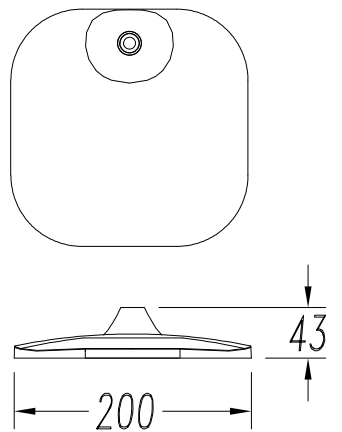

EQUIPO

Marca: HYTEC
 Equipo incluido: Si, electrónico
 Voltaje / Frecuencia:
 100-240VAC/50-60Hz
 Factor de potencia: 0.50

Luminaria

Garantía: 5 Años

Logística

Eficiencia energética: LED A++
 EAN: 8435381412982
 Peso neto (Kg): 3.725
 Peso en Kg (embalado): 4.758
 Box: 275 x 205 x 625
 Masterbox: 4

El acabado de la fotografía puede no coincidir con el de la referencia. Para identificar el real ver descripción del acabado.

PLUG-IN DRIVER +
WIRE CONNECTION
1.8 MTS TOTALLY

1

2

3

4

5