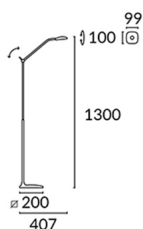

**Acabado**

Cromo

Negro

Material

Aluminio

Zamak

**CARACTERÍSTICAS TÉCNICAS****Fuente de luz**

Fuente de luz: LED CREE
 Potencia (W): 6,9W
 Temperatura de color: Blanco cálido - 3000K
 CRI: 80
 Lumens reales: 351
 Lumens nominales: 550
 Nº Leds: 1
 Lm/W reales: 59
 Vida útil: 50.000h L70B30
 Bin / Grup: 30H
 MacAdam steps: 2 STEPS
 UGR: 29.3
 Riesgo fotobiológico: RG1

EQUIPO

Marca: HYTEC
 Equipo incluido: Si, electrónico
 Voltaje / Frecuencia:
 100-240VAC/50-60Hz
 Factor de potencia: 0.50

Luminaria

Garantía: 5 Años

Logística

Eficiencia energética: LED A++
 EAN: 8435381412982
 Peso neto (Kg): 3.725
 Peso en Kg (embalado): 4.758
 Box: 275 x 205 x 625
 Masterbox: 4

El acabado de la fotografía puede no coincidir con el de la referencia. Para identificar el real ver descripción del acabado.

PLUG-IN DRIVER +
WIRE CONNECTION
1.8 MTS TOTALLY

1

2

3

4

5