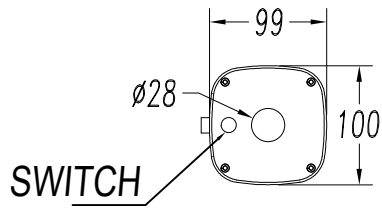

**Acabado**

Cromo

Negro

Material

Aluminio

Zamak

**CARACTERÍSTICAS TÉCNICAS****Fuente de luz**

Fuente de luz: LED CREE
 Potencia (W): 6,9W
 Temperatura de color: Blanco cálido - 3000K
 CRI: 80
 Lumens reales: 351
 Lumens nominales: 550
 Nº Leds: 1
 Lm/W reales: 59
 Vida útil: 50.000h L70B30
 Bin / Grup: 30H
 MacAdam steps: 2 STEPS
 UGR: 29.3
 Riesgo fotobiológico: RG1

EQUIPO

Marca: HYTEC
 Equipo incluido: Si, electrónico
 Voltaje / Frecuencia:
 100-240VAC/50-60Hz
 Factor de potencia: 0.50

Luminaria

Garantía: 5 Años

Logística

Eficiencia energética: LED A++
 EAN: 8435381412982
 Peso neto (Kg): 3.725
 Peso en Kg (embalado): 4.758
 Box: 275 x 205 x 625
 Masterbox: 4

El acabado de la fotografía puede no coincidir con el de la referencia. Para identificar el real ver descripción del acabado.

PLUG-IN DRIVER +
WIRE CONNECTION
1.8 MTS TOTALLY

1

2

3

4

5