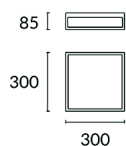

**Acabado**

Cromo  
Matizado

**Material**

Acero  
Cristal

**CARACTERÍSTICAS TÉCNICAS****Fuente de luz**

Portalamparas: 3 x E27  
Potencia (W): MAX 18W  
Consumo total (W): 138  
Lumens reales: 1131  
Cantidad: 3  
Lm/W reales: 9  
UGR: 14.7

**Acabado**

Cromo  
Matizado

**Material**

Acero  
Cristal

**CARACTERÍSTICAS TÉCNICAS****Fuente de luz**

Portalamparas: 3 x E27  
Potencia (W): MAX 20W  
Consumo total (W): 138  
Medida max. bombilla: 150/60 mm  
Lumens reales: 925  
Cantidad: 3  
Lm/W reales: 7  
UGR: 12.4