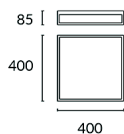

**Acabado**

Cromo  
Matizado

**Material**

Acero  
Cristal

**CARACTERÍSTICAS TÉCNICAS****Fuente de luz**

Portalamparas: 3 x E27  
Potencia (W): MAX 20W  
Consumo total (W): 138  
Medida max. bombilla: 150/60 mm  
Lumens reales: 925  
Cantidad: 3  
Lm/W reales: 7  
UGR: 12.4