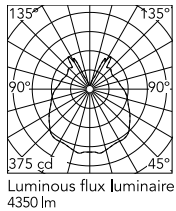

Physical

Colour	Transparent
Cord length (mm)	2700
Net weight (kg)	4.45
Package height (mm)	595
Package width (mm)	645
Package length (mm)	635
Package volume (m3)	0.24
IP internal	20

Download

[Mounting instructions](#) PDF

[Spare Parts](#) PDF

Photometric Files

[LDT / IES](#) LDT

Technical Drawings

[2D](#) ZIP

[3D](#) ZIP

Schematic light drawing

Photometric