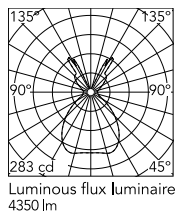

Physical

Colour	Fumée
Cord length (mm)	2700
Net weight (kg)	4.45
Package height (mm)	595
Package width (mm)	645
Package length (mm)	635
Package volume (m3)	0.24
IP internal	20

Download

[Mounting instructions](#) PDF

[Spare Parts](#) PDF

Photometric Files

[LDT / IES](#) LDT

Technical Drawings

[2D](#) ZIP

[3D](#) ZIP

Schematic light drawing

Beam Angle: 93°