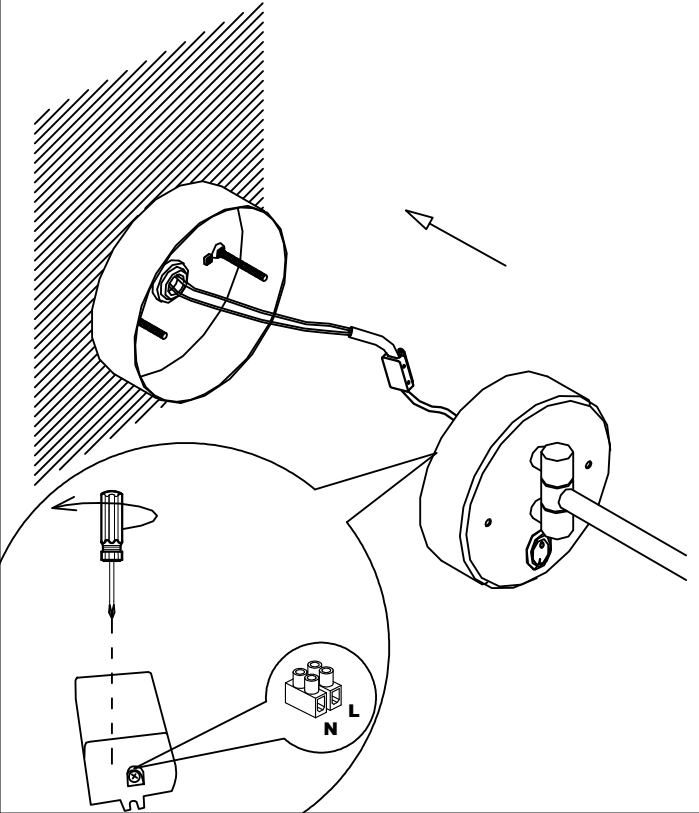

REFLEX Espejo

**Descripción**

Baño de uso interior para iluminar frontalmente.

Diseño by Nahtrang. Diseño atemporal. Protección IP ideal para el baño. Espejo con protección de seguridad (safety backing). Alta durabilidad para uso intensivo. Fuente de luz orientable. Material estructura: Acero, Espejo. Acabado estructura: Cromo. Garantía: 5 Años. Años totales con extensión de garantía: 5.

EQUIPO

Marca: HEP
Equipo incluido: Si, electrónico
Voltaje / Frecuencia:
100-240VAC/50-60Hz
Factor de potencia: 0.84

Luminaria

Garantía: 5 Años

Logística

Eficiencia energética: LED A++
EAN: 8435381437657
Peso neto (Kg): 1.315
Peso en Kg (embalado): 2.227
Box: 270 x 375 x 275
Masterbox: 6

El acabado de la fotografía puede no coincidir con el de la referencia. Para identificar el real ver descripción del acabado.

1

2

3

4