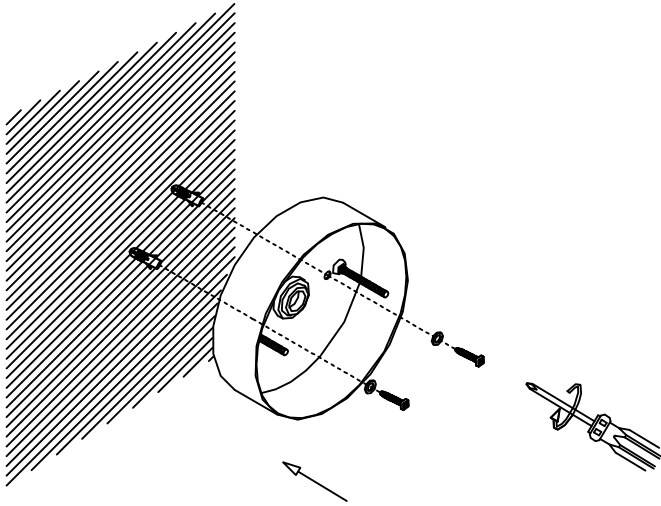

EQUIPO

Marca: HEP
Equipo incluido: Si, electrónico
Voltaje / Frecuencia:
100-240VAC/50-60Hz
Factor de potencia: 0.84

Luminaria

Garantía: 5 Años

Logística

Eficiencia energética: LED A++
EAN: 8435381437657
Peso neto (Kg): 1.315
Peso en Kg (embalado): 2.227
Box: 270 x 375 x 275
Masterbox: 6

El acabado de la fotografía puede no coincidir con el de la referencia. Para identificar el real ver descripción del acabado.

1

2

3

4