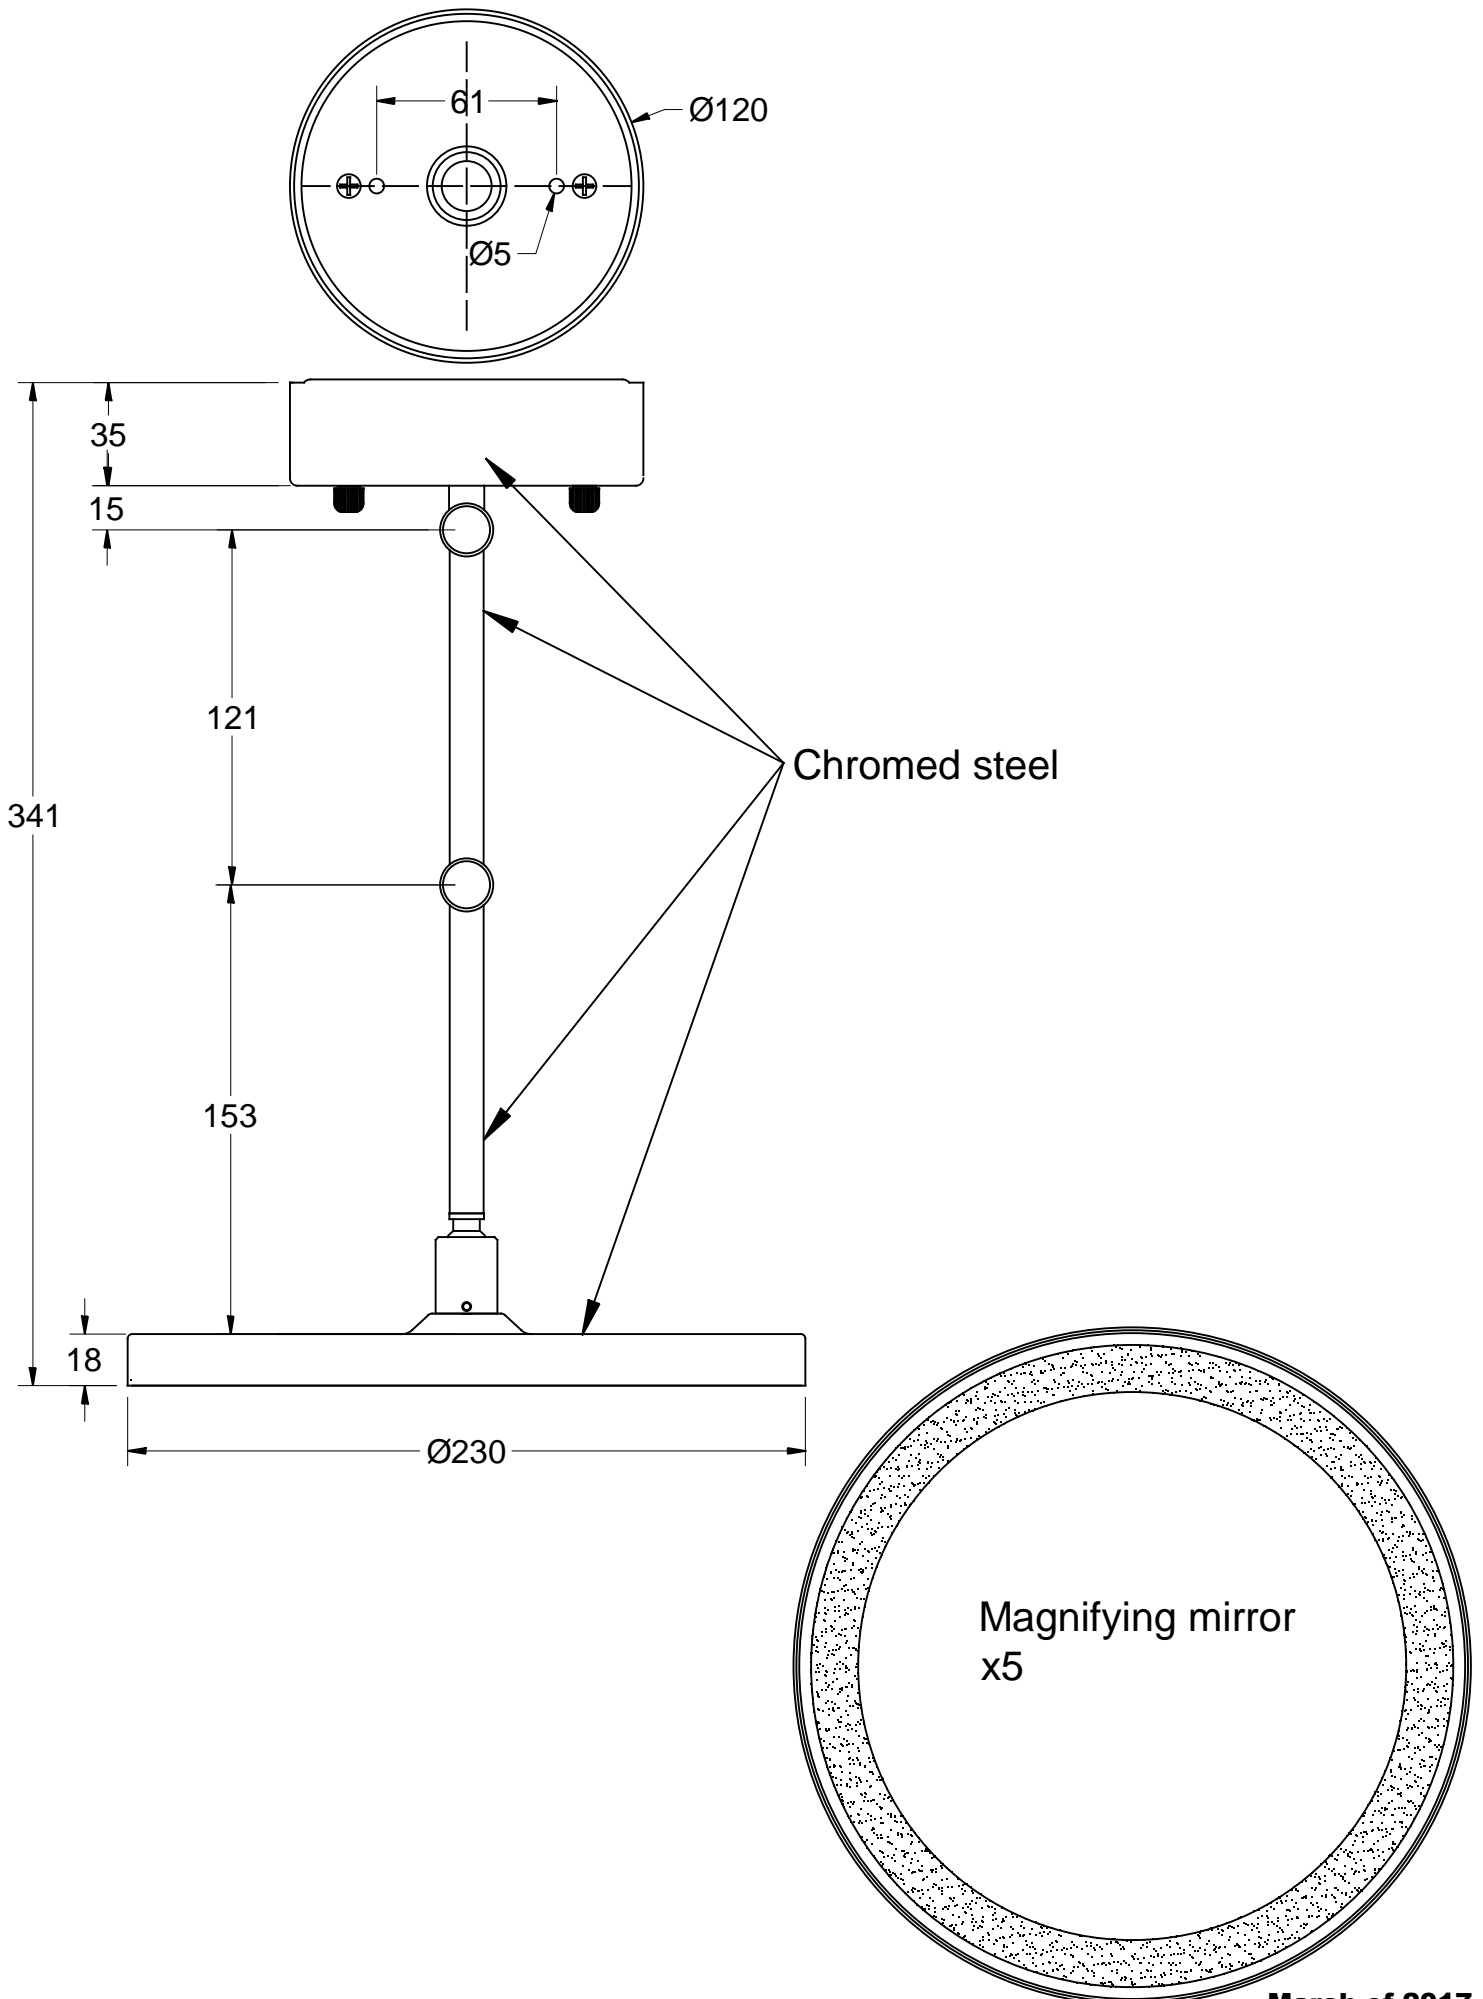

Acabado

Cromo

Material

Acero

Espejo

**CARACTERÍSTICAS TÉCNICAS****Fuente de luz**

Fuente de luz: LED SAMSUNG
Potencia (W): 6W
Consumo total (W): 7,4
Temperatura de color: Blanco cálido - 3000K
CRI: 80
Lumens nominales: 1100
Nº Leds: 45
Vida útil: 36.000h L70B30
Bin / Grup: VA o VB
MacAdam steps: 3 STEPS
Riesgo fotobiológico: RG1

EQUIPO

Marca: HEP
Equipo incluido: Si, electrónico
Voltaje / Frecuencia:
100-240VAC/50-60Hz
Factor de potencia: 0.84

Luminaria

Garantía: 5 Años

Logística

Eficiencia energética: LED A++
EAN: 8435381437657
Peso neto (Kg): 1.315
Peso en Kg (embalado): 2.227
Box: 270 x 375 x 275
Masterbox: 6

El acabado de la fotografía puede no coincidir con el de la referencia. Para identificar el real ver descripción del acabado.

1

2

3

4