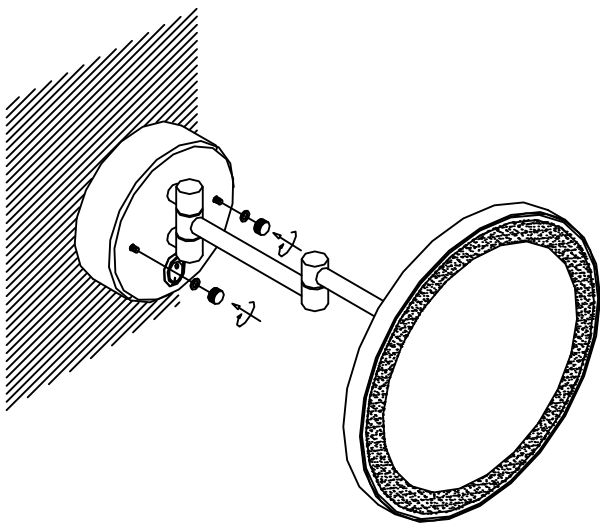

REFLEX Espejo

**Descripción**

Baño de uso interior para iluminar frontalmente.

Diseño by Nahtrang. Diseño atemporal. Protección IP ideal para el baño. Espejo con protección de seguridad (safety backing). Alta durabilidad para uso intensivo. Fuente de luz orientable. Material estructura: Acero, Espejo. Acabado estructura: Cromo. Garantía: 5 Años. Años totales con extensión de garantía: 5.

EQUIPO

Marca: HEP
Equipo incluido: Si, electrónico
Voltaje / Frecuencia:
100-240VAC/50-60Hz
Factor de potencia: 0.84

Luminaria

Garantía: 5 Años

Logística

Eficiencia energética: LED A++
EAN: 8435381437657
Peso neto (Kg): 1.315
Peso en Kg (embalado): 2.227
Box: 270 x 375 x 275
Masterbox: 6

El acabado de la fotografía puede no coincidir con el de la referencia. Para identificar el real ver descripción del acabado.

1

2

3

4