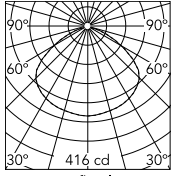

### Physical

Colour	Matte Black
Cord length (mm)	2700
Net weight (kg)	13
Package height (mm)	435
Package width (mm)	730
Package length (mm)	730
Package volume (m3)	0.23
IP internal	20

### Technical Drawings

[2D](#)  ZIP

[3D](#)  ZIP

[Bim](#)  ZIP

IP
20

## Schematic light drawing

Beam Angle: 118°

h(m)	E(lx)	D(m)
1	416	3.36
2	104	6.72
3	46	10.08
4	26	13.44
5	17	16.79

Luminous flux luminaire  
2400 lm