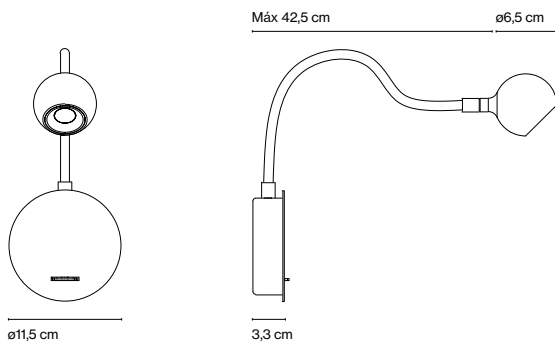

N°8 Christophe Mathieu

marset

Nº8

Nº8

Fuente de luz:
LED SMD 700mA 2,1W
2700K CRI80 226,5lm

Luminaria:
100 - 240 VAC 4,25

LED incluido

Placa de metal lacado en negro con flexo negro forrado con tejido trenzado. Cabezal torneado en roble o wengué. Interruptor incorporado en la base.

- Roble
- Wengué

- [Descargar](#) Instrucciones de montaje
- [Descargar](#) 2D
- [Descargar](#) 3D

info@marset.com
www.marset.com

La esfera de madera de su difusor tiene un trabajo artesanal que hace que cada lámpara nos parezca única; su textura tiene la calidad de que al manipularla nos recuerda el suave tacto de una bola de billar.