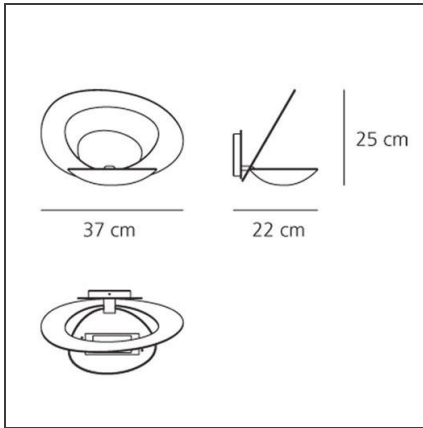

Pirce Pared - Blanco

IP20    

Regulable: +  -

DISEÑOS TÉCNICOS

DISEÑO

Giuseppe Maurizio Scutellà

ESPECIFICACIONES

Aplique que amplía la gama de la serie Pirce.

CARACTERÍSTICAS

Código del artículo:	1240010A	Material:	Aluminum
Color:	Blanco	Serie:	Design
Instalación:	Pared	Área de uso:	Residencial
Entorno de uso:	Interior	Emisión:	Indirecta

DIMENSIONES

Longitud:	cm 22	Prueba calorífica:	650
Ancho:	cm 37		
Altura:	cm 25		

LUMINARIA

Potencia (W):	230W	CCT:	2950K
Tensión de alimentación:	220V-240V		