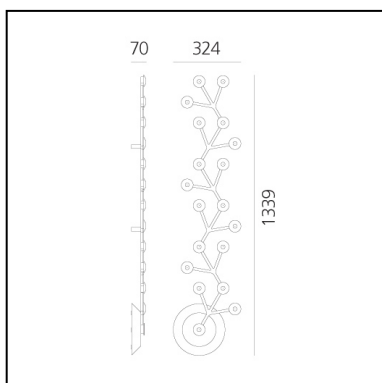

Led Net Line 125 - Ceiling - App Compatible

Michele De Lucchi
Alberto Nason

IP20    

LUMINARIA

- Potencia (W): **45W**
- Tensión de alimentación: **220-240V**
- Flujo Luminoso (lm): **2530lm**
- CCT: **3000K**
- Efficiency: **78%**
- Efficacy: **56.22lm/W**
- CRI: **80**

ESPECIFICACIONES

CÓDIGO PRODUCTO: 1596050APP

CARACTERÍSTICAS

- Código del artículo: **1596050APP**
- Color: **Blanco Brillante**
- Instalación: **Techo**
- Material: **Aluminium, methacrylate**
- Serie: **Design Collection**
- Entorno de uso: **Interior**
- Área de uso: **Hospitality, null**
- Emisión: **Directa**
- diseño: **Michele De Lucchi, Alberto Nason**

DIMENSIONES

- Longitud: **cm 140**
- Ancho: **cm 32.4**
- Altura: **cm 7**
- Prueba calorífica: **650°**

FUENTES DE LUZ INCLUIDAS

- Categoría: **Led**
- Numero: **18**
- Potencia (W): **2.17W**
- Flujo Luminoso (lm): **153lm**
- Temperatura de Color (K): **3000K**
- CRI: **80**
- Color Tolerance: **MacAdam 3SDCM**
- Efficacy: **71lm/W**
- Service Life: **50000-L70**