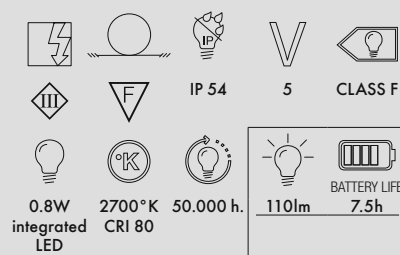

BATTERY 2015

Design Ferruccio Laviani

kg
0.36

MATERIAL

PMMA transparente, de color macizo o metalizado

W9140/U9140

TRANSPARENTES

B4
Cristal