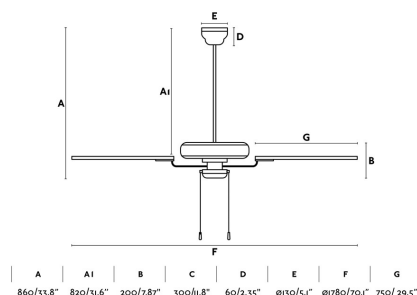

#### Descripción Bombilla Recomendada:

Largo: 1780 mm

Ancho: 1780 mm

Alto: 860 mm

Diámetro: 1780 Ø

Peso: 7.25 kg

Volumen: 0.04175 m<sup>3</sup>

8421776007345