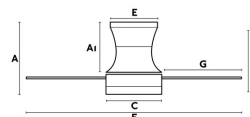

Características técnicas

Bombilla:	2 x E27 15W 2700K
Incluye Bombilla:	No
Transformador:	
Incluye Transformador:	No
Voltaje:	230V
Frecuencia de funcionamiento:	50Hz
IP:	20
Clase:	I
Material:	Motor de acero, palas madera y difusor de cristal opal
Diseñador:	
Bombilla Recomendada:	17463
Descripción Bombilla Recomendada:	A60 MATE LED E27 7W 2700K 640Lm
Largo:	1320 mm
Ancho:	1320 mm
Alto:	300 mm
Diámetro:	1320 Ø
Peso:	7.90 kg
Volumen:	0.04848 m ³

A	AI	B	C	D	E	F	G
305/12"	270/10.6"	300/11.8"	Ø238/9.34"	-	Ø190/7.5"	Ø1320/51.9"	555/20.06"

8421776045835