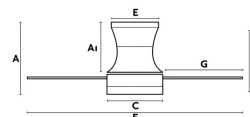

TONSAY Ventilador de techo níquel mate

Ref. 33385

Ventilador de techo moderno con luz ideal habitaciones a partir de 17,6m2. Motor fabricado en acero, palas de madera plywood y difusor de cristal opal. El acabado de las palas es gris y caoba y son reversibles. Accionado por mando a distancia, incluido. Dispone de 3 velocidades regulables con un consumo de 10,2-24,7-46W y 83-132-180 revoluciones por minuto según velocidad. Este ventilador dispone de función inversa. Caudal de aire: 145,63 m3 min / 5143 CFM

Características técnicas

Bombilla:	2 x E27 15W 2700K
Incluye Bombilla:	No
Transformador:	
Incluye Transformador:	Si
Voltaje:	230V
Frecuencia de funcionamiento:	50Hz
IP:	20
Clase:	I
Material:	Motor de acero, palas de madera y difusor de policarbonato opal
Diseñador:	
Bombilla Recomendada:	17463
Descripción Bombilla Recomendada:	A60 MATE LED E27 7W 2700K 640Lm
Largo:	1320 mm
Ancho:	1320 mm
Alto:	300 mm
Diámetro:	1320 Ø
Peso:	8.10 kg
Volumen:	0.04661 m3

A	AI	B	C	D	E	F	G
305/12"	270/10.6"	300/11.8"	Ø238/9.34"	-	Ø190/7.5"	Ø1320/51.9"	555/20.06"

8421776011854