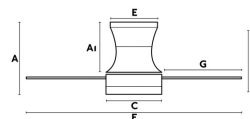

Características técnicas

Bombilla:	2 x E27 15W 2700K
Incluye Bombilla:	No
Transformador:	
Incluye Transformador:	Si
Voltaje:	230V
Frecuencia de funcionamiento:	50Hz
IP:	20
Clase:	I
Material:	Motor de acero, palas de madera y difusor de policarbonato opal
Diseñador:	
Bombilla Recomendada:	17463
Descripción Bombilla Recomendada:	A60 MATE LED E27 7W 2700K 640Lm
Largo:	1320 mm
Ancho:	1320 mm
Alto:	300 mm
Diámetro:	1320 Ø
Peso:	8.10 kg
Volumen:	0.04661 m3

A	AI	B	C	D	E	F	G
305/12"	270/10.6"	300/11.8"	Ø238/9.34"	-	Ø190/7.5"	Ø1320/51.9"	555/20.06"

8421776011847