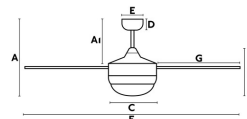

Características técnicas

Bombilla:	2xE27 20W
Incluye Bombilla:	No
Transformador:	
Incluye Transformador:	No
Voltaje:	220-240V
Frecuencia de funcionamiento:	50Hz
IP:	20
Clase:	I
Material:	Motor de acero, palas de plywood y difusor de cristal opal
Diseñador:	
Bombilla Recomendada:	17463
Descripción Bombilla Recomendada:	A60 MATE LED E27 7W 2700K 640Lm
Largo:	1320 mm
Ancho:	1320 mm
Alto:	415 mm
Diámetro:	1320 Ø
Peso:	8.00 kg
Volumen:	0.06150 m3