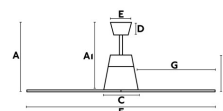

### Características técnicas

<b>Bombilla:</b>	LED 15W 3000K
<b>Incluye Bombilla:</b>	No
<b>Transformador:</b>	
<b>Incluye Transformador:</b>	No
<b>Voltaje:</b>	220-240V
<b>Frecuencia de funcionamiento:</b>	50/60Hz
<b>IP:</b>	44
<b>Clase:</b>	I
<b>Material:</b>	Motor de acero y palas ABS
<b>Diseñador:</b>	JORDI BUSQUETS
<b>Bombilla Recomendada:</b>	
<b>Descripción Bombilla Recomendada:</b>	
<b>Largo:</b>	1300 mm
<b>Ancho:</b>	1300 mm
<b>Alto:</b>	380 mm
<b>Diámetro:</b>	1300 Ø
<b>Peso:</b>	7.20 kg
<b>Volumen:</b>	0.08210 m <sup>3</sup>