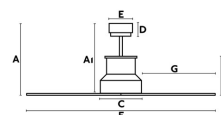

Clase: I

Material: Motor de acero y palas ABS

Diseñador: CONILLAS

Bombilla Recomendada:

Descripción Bombilla Recomendada:

Largo: 1300 mm

Ancho: 1300 mm

Alto: 360 mm

Diámetro: 1300 Ø

Peso: 7.70 kg

Volumen: 0.08210 m³

A	AI	B	C	D	E	F	G
390/15.3"	355/13.97"	210/8.26"	190/7.48"	55/2.1"	4130/16.1"	41270/160"	530/21.8"

8421776116375