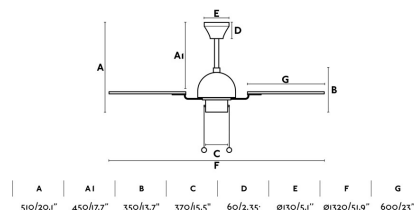

CUBA Ventilador de techo marrón

Ref. 33352

Ventilador de techo ideal para habitaciones a partir de 17,6m². Motor fabricado en acero y palas de ABS. El acabado de las palas es wengué y son no reversibles. Accionado por cadena. Dispone de 3 velocidades regulables con un consumo de 20-34-65W y 73-99-145 revoluciones por minuto según velocidad. Este ventilador dispone de función inversa. Caudal de aire: 127,45 m³ min / 4501 CFM. Este ventilador es apto para techo inclinado y para instalar directo a techo.

Clase: I

Material: Motor de acero y palas de ABS

Diseñador:

Bombilla Recomendada:

Descripción Bombilla Recomendada:

Largo: 1320 mm

Ancho: 1320 mm

Alto: 510 mm

Diámetro: 1320 Ø

Peso: 10.16 kg

Volumen: 0.10183 m³

8421776333529