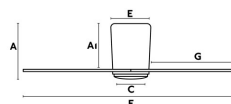

Clase: I

Material: Motor de acero, caja del motor en ABS y palas de madera

Diseñador:

Bombilla Recomendada:

Descripción Bombilla Recomendada:

Largo: 1320 mm

Ancho: 1320 mm

Alto: 190 mm

Diámetro: 1320 Ø

Peso: 5.20 kg

Volumen: 0.03694 m³

A	AI	B	C	D	E	F	G
190/7.5"	155/6.1"	-	Ø140/5.5"	-	Ø170/6.9"	Ø1320/51.9"	630/24.8"

8421776045866