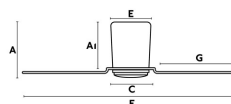

#### Descripción Bombilla Recomendada:

Largo: 1320 mm

Ancho: 1320 mm

Alto: 190 mm

Diámetro: 1320 Ø

Peso: 5.50 kg

Volumen: 0.03694 m<sup>3</sup>

A	AI	B	C	D	E	F	G
190/7.5"	155/6.1"	250/9.82"	180/70.5"	65/2.56"	1070/6.3"	1320/51.9"	570/22.4"