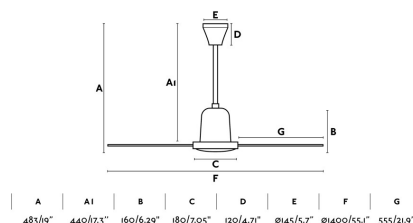

Características técnicas

Bombilla:
Incluye Bombilla: No

Transformador:
Incluye Transformador: No

Voltaje: 220-240V

Frecuencia de funcionamiento: 50Hz

IP: 20

Clase: I

Material: Motor y palas de acero

Diseñador:
Bombilla Recomendada:
Descripción Bombilla Recomendada:
Largo: 1400 mm

Ancho: 1400 mm

Alto: 483 mm

Diámetro: 1400 Ø

Peso: 7.10 kg

Volumen: 0.03220 m³

8421776330016