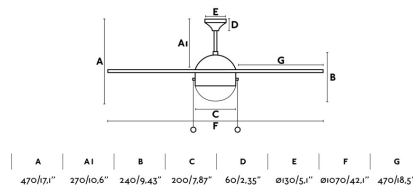

## VENETO Ventilador de techo blanco

Ref. 33318

Ventilador de techo blanco ideal para la ventilación de habitaciones desde 13m2 hasta 17,6m2. Motor fabricado en acero, palas de madera acabadas en blanco y difusor de cristal opal. Accionado por cadena, con mando a distancia opcional ref. 33929 o 33937. Dispone de 3 velocidades regulables con un consumo de 14-25-46W y 120-168-211 revoluciones por minuto según velocidad. Este ventilador de techo con luz dispone de función inversa, por lo que podrá utilizarlo también en invierno mejorando la eficiencia de su sistema de calefacción. VENETO es un ventilador clásico, ideal para ambientes coloniales. Este ventilador es apto para techo inclinado y para instalar directo a techo. Caudal de aire: 108,40 m3 min / 3224 CFM

### Características técnicas

<b>Bombilla:</b>	1 x E27 40W
<b>Incluye Bombilla:</b>	No
<b>Transformador:</b>	
<b>Incluye Transformador:</b>	No
<b>Voltaje:</b>	230V
<b>Frecuencia de funcionamiento:</b>	50Hz
<b>IP:</b>	20
<b>Clase:</b>	I
<b>Material:</b>	Motor de acero, palas MDF y difusor cristal opal
<b>Diseñador:</b>	
<b>Bombilla Recomendada:</b>	17462
<b>Descripción Bombilla Recomendada:</b>	G45 MATE LED E27 4W 2700K 450LM
<b>Largo:</b>	1070 mm
<b>Ancho:</b>	1070 mm
<b>Alto:</b>	440 mm
<b>Diámetro:</b>	1070 Ø
<b>Peso:</b>	5.80 kg
<b>Volumen:</b>	0.02994 m3