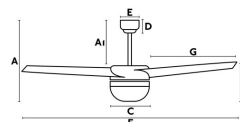

Características técnicas

Bombilla:	2 x E27 15W
Incluye Bombilla:	No
Transformador:	
Incluye Transformador:	No
Voltaje:	220-240V
Frecuencia de funcionamiento:	50Hz
IP:	20
Clase:	I
Material:	Motor de acero, palas de ABS y difusor de cristal opal
Diseñador:	
Bombilla Recomendada:	17463
Descripción Bombilla Recomendada:	A60 MATE LED E27 7W 2700K 640Lm
Largo:	1050 mm
Ancho:	1050 mm
Alto:	460 mm
Diámetro:	1050 Ø
Peso:	6.39 kg
Volumen:	0.03058 m ³