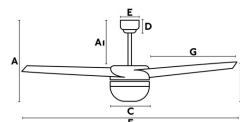

### Características técnicas

<b>Bombilla:</b>	2 x E27 15W
<b>Incluye Bombilla:</b>	No
<b>Transformador:</b>	
<b>Incluye Transformador:</b>	No
<b>Voltaje:</b>	220-240V
<b>Frecuencia de funcionamiento:</b>	50Hz
<b>IP:</b>	20
<b>Clase:</b>	I
<b>Material:</b>	Motor de acero, palas en ABS y difusor de cristal opal
<b>Diseñador:</b>	
<b>Bombilla Recomendada:</b>	17463
<b>Descripción Bombilla Recomendada:</b>	A60 MATE LED E27 7W 2700K 640Lm
<b>Largo:</b>	1050 mm
<b>Ancho:</b>	1050 mm
<b>Alto:</b>	460 mm
<b>Diámetro:</b>	1050 Ø
<b>Peso:</b>	6.39 kg
<b>Volumen:</b>	0.03058 m <sup>3</sup>