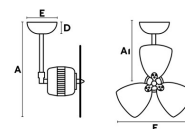

#### Descripción Bombilla Recomendada:

Largo: 460 mm

Ancho: 460 mm

Alto: 540 mm

Diámetro: 460 Ø

Peso: 5.60 kg

Volumen: 0.05669 m3

A	AI	B	C	D	E	F	G
540/21.2"	450/17.7"	200/7.87"	100/3.93"	60/2.35"	Ø145/5.7"	Ø460/18.1"	200/7.9"