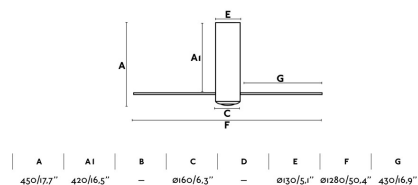

Clase: I

Material: Motor de acero y cristal, palas de policarbonato

Diseñador: CONILLAS

Bombilla Recomendada:

Descripción Bombilla Recomendada:

Largo: 1280 mm

Ancho: 1280 mm

Alto: 450 mm

Diámetro: 1280 Ø

Peso: 5.80 kg

Volumen: 0.81488 m3

8421776120259