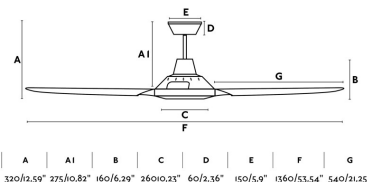

## MENO Ventilador de techo blanco

Ref. 33782

Ventilador de techo extra largo ideal para espacios a partir de 28m<sup>2</sup>. Motor fabricado en aluminio y palas de madera ABS en blanco. Accionado por mando a distancia, incluido. Dispone de 3 velocidades regulables con un consumo de 22-43-85w y 108-162-235 revoluciones por minuto según velocidad. MENO dispone de función inversa y es apto para techo inclinado.

### Características técnicas

|  |                            |
|--|----------------------------|
| <b>Bombilla:</b>                         | AC MOTOR                   |
| <b>Incluye Bombilla:</b>                 | No                         |
| <b>Transformador:</b>                    |                            |
| <b>Incluye Transformador:</b>            | No                         |
| <b>Voltaje:</b>                          | 220-240V                   |
| <b>Frecuencia de funcionamiento:</b>     | 50/60Hz                    |
| <b>IP:</b>                               | 20                         |
| <b>Clase:</b>                            | I                          |
| <b>Material:</b>                         | Motor de acero y palas ABS |
| <b>Diseñador:</b>                        |                            |
| <b>Bombilla Recomendada:</b>             |                            |
| <b>Descripción Bombilla Recomendada:</b> |                            |
| <b>Alto:</b>                             | 320 mm                     |
| <b>Diámetro:</b>                         | 1880 Ø                     |
| <b>Peso:</b>                             | 6.08 kg                    |
| <b>Volumen:</b>                          | 0.05899 m <sup>3</sup>     |