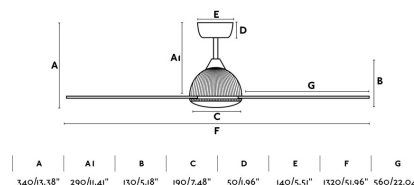

GRID Ventilador de techo blanco con motor DC

Ref. 33341

GRID es un ventilador de techo de color blanco con palas de madera para espacios de entre 17,6m2 y 28m2. Accionado por mando a distancia, incluido. Este ventilador de techo con motor DC de bajo consumo, dispone de 5 velocidades regulables con un consumo de 4-6-9-13-23-35W y 86-108-130-145-175 revoluciones por minuto según velocidad. GRID tiene función inversa verano-invierno, por lo que podrá utilizarlo también en invierno mejorando la eficiencia de su sistema de calefacción. Caudal de aire: 163 m3 min / 4900 CFM. Accesorio adicional no incluido: kit de luz LED ref. 33341K.

Características técnicas

Bombilla:	DC MOTOR
Incluye Bombilla:	No
Transformador:	
Incluye Transformador:	No
Voltaje:	220-240V
Frecuencia de funcionamiento:	50/60Hz
IP:	20
Clase:	I
Material:	Motor de acero y palas ABS
Diseñador:	
Bombilla Recomendada:	
Descripción Bombilla Recomendada:	
Alto:	340 mm
Diámetro:	1320 Ø
Peso:	4.64 kg
Volumen:	0.04700 m3