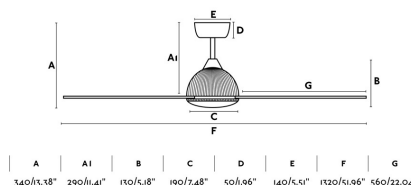

GRID Ventilador de techo negro con motor DC

Ref. 33345

GRID es un ventilador de techo de color negro para espacios de entre 17,6m2 y 28m2. Accionado por mando a distancia, incluido. Este ventilador de techo con motor DC de bajo consumo, dispone de 5 velocidades regulables con un consumo de 4-9-16-23-35W y 86-108-130-145-175 revoluciones por minuto según velocidad. GRID tiene función inversa verano-invierno, por lo que podrá utilizarlo también en invierno mejorando la eficiencia de su sistema de calefacción. Caudal de aire: 163 m3 min / 4900 CFM. Accesorio adicional no incluido: kit de luz LED ref. 33341K.

Características técnicas

Bombilla:	DC MOTOR
Incluye Bombilla:	No
Transformador:	
Incluye Transformador:	No
Voltaje:	220-240V
Frecuencia de funcionamiento:	50/60Hz
IP:	20
Clase:	I
Material:	Motor de acero y palas ABS

Diseñador:

Bombilla Recomendada:

Descripción Bombilla Recomendada:

Alto:	340 mm
Diámetro:	1320 Ø
Peso:	4.64 kg
Volumen:	0.04700 m3

8421776170094