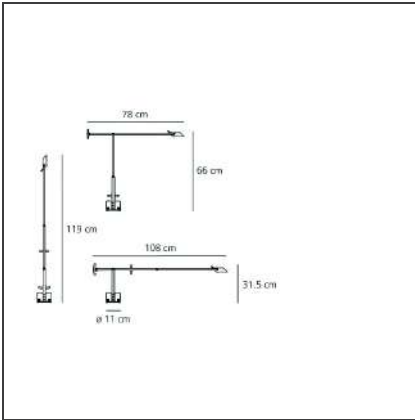

DISEÑOS TÉCNICOS

DISEÑO

Richard Sapper

ESPECIFICACIONES

Serie de lámparas disponibles en distintas dimensiones, con diferentes acabados. Materiales: policarbonato pintado. Tizio LED: cabeza en aluminio. Especificaciones: brazos y cabezal orientables, compensados mediante contrapesos.

CARACTERÍSTICAS

Código del artículo:	A0092W10	Material:	aluminium, technopolymer
Color:	Negro	Serie:	Design
Instalación:	Sobremesa, Pie		

DIMENSIONES

Longitud:	cm 78	Extension máxima a lo ancho:	cm 108
Altura:	cm 66		
Diámetro base:	cm 11		
Inclinación:	-42+42		
Extensión máxima en altura:	cm 119		

LÁMPARAS INCLUIDAS

Categoría:	LED	Temperatura de Color (K):	2700K
Numero:	1	Color Tolerance:	MacAdam 2SDCM
Potencia (W):	6.29W	CRI:	90
Flujo Luminoso (lm):	657lm	Efficacy:	104lm/W
Tipología:	0	Service Life:	50000-L90
Class:	A		

LUMINARIA

Disponibilidad del transformador:	Integrado	Flujo Luminoso (lm):	439lm
Potencia (W):	8W	CCT:	2700K
Tensión de alimentación:	220-240V	Efficiency:	61%
		Efficacy:	54.90lm/W
		CRI:	90
		Dimmer Typology:	Microswitch Dimmer