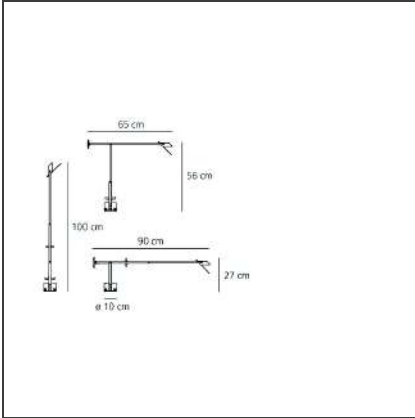

DIMENSIONES

Longitud:	cm 78	Extension máxima a lo ancho:	cm 108
Altura:	cm 66	Resistencia al impacto:	N/D
Diámetro base:	cm 11	Prueba calorífica:	N/D
Inclinación:	-42+42		
Extensión máxima en altura:	cm 119		

CARACTERÍSTICAS

Código del artículo:	A009210	Material:	aluminium, technopolymer
Color:	Negro	Serie:	Design
Instalación:	Sobremesa, Pie		

DIMENSIONES

Longitud:	cm 78	Extension máxima a lo ancho:	cm 108
Altura:	cm 66		
Diámetro base:	cm 11		
Inclinación:	-42+42		
Extensión máxima en altura:	cm 119		

DISEÑOS TÉCNICOS

CARACTERÍSTICAS

Código del artículo:	A005010	Material:	aluminium, technopolymer
Color:	Negro	Serie:	Design
Instalación:	Sobremesa		

DIMENSIONES

Longitud:	cm 65	Extension máxima a lo ancho:	cm 90
Altura:	cm 56	Resistencia al impacto:	N/D
Diámetro base:	cm 10	Prueba calorífica:	N/D
Extensión máxima en altura:	cm 100		

DISEÑOS TÉCNICOS

CARACTERÍSTICAS

Código del artículo:	A008100	Material:	Aluminum
Color:	Negro	Serie:	Design
Instalación:	Sobremesa		

DIMENSIONES

Longitud:	cm 49.5	Extension máxima a lo ancho:	cm 68
Altura:	cm 43	Resistencia al impacto:	N/D
Diámetro base:	cm 9	Prueba calorífica:	N/D
Extensión máxima en altura:	cm 76		