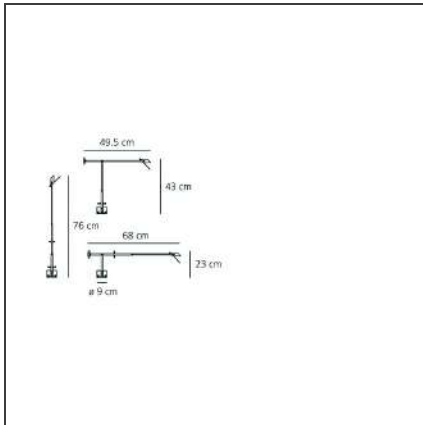

DISEÑOS TÉCNICOS

CARACTERÍSTICAS

Código del artículo:	A005010	Material:	aluminium, technopolymer
Color:	Negro	Serie:	Design
Instalación:	Sobremesa		

DIMENSIONES

Longitud:	cm 65	Extension máxima a lo ancho:	cm 90
Altura:	cm 56	Resistencia al impacto:	N/D
Diámetro base:	cm 10	Prueba calorífica:	N/D
Extensión máxima en altura:	cm 100		

DISEÑOS TÉCNICOS

CARACTERÍSTICAS

Código del artículo:	A008100	Material:	Aluminum
Color:	Negro	Serie:	Design
Instalación:	Sobremesa		

DIMENSIONES

Longitud:	cm 49.5	Extension máxima a lo ancho:	cm 68
Altura:	cm 43	Resistencia al impacto:	N/D
Diámetro base:	cm 9	Prueba calorífica:	N/D
Extensión máxima en altura:	cm 76		