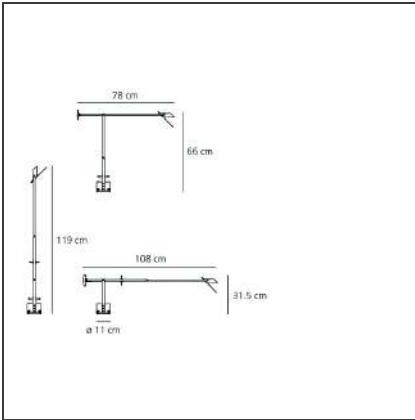

DISEÑOS TÉCNICOS

CARACTERÍSTICAS

Código del artículo:	A009010	Material:	aluminium, technopolymer
Color:	Negro	Serie:	Design
Instalación:	Sobremesa, Pie	Área de uso:	Hospitality, Office, Residential
Entorno de uso:	Interior	Emisión:	Directa Orientable

DIMENSIONES

Longitud:	cm 78	Extension máxima a lo ancho:	cm 108
Altura:	cm 66	Resistencia al impacto:	N/D
Diámetro base:	cm 11	Prueba calorífica:	N/D
Inclinación:	-42+42		
Extensión máxima en altura:	cm 119		

LÁMPARAS NO INCLUIDAS

Categoría:	HALO	Color Rendering:	100
Numero:	1	Temperatura de Color (K):	3000K
Potencia (W):	50W		
Lbs:	QT12-UVrax		
Soporte:	GY6.35		
ILCOS:	HSGST/UB		
Duración (h):	4000h		

ALTERNATIVE SOURCES

Categoría:	LED
Numero:	1
Potencia (W):	2,5W
Flujo Luminoso (lm):	180lm
Tipología:	2
Soporte:	GY6.35
Class:	A

LUMINARIA

Disponibilidad del transformador:	Integrado	Flujo Luminoso (lm):	1180lm
Potencia (W):	50W	CCT:	3000K
Tensión de alimentación:	220V-240V