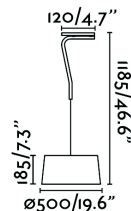

HOTEL Lámpara colgante blanco

Ref. 29944

Colgante moderno fabricado en metal y pantalla textil.
Diseñada por: Alex & Manel Llusçà.

Características técnicas

Bombilla:	3 x E27 20W
Incluye Bombilla:	No
Transformador:	
Incluye Transformador:	No
Voltaje:	100-240V
Frecuencia de funcionamiento:	50/60Hz
IP:	20
Clase:	I
Material:	Metal y pantalla textil
Diseñador:	ALEX & MANEL LLUSCÀ
Bombilla Recomendada:	17461
Descripción Bombilla Recomendada:	BOMBILLA G45 MATE LED E14 4W 2700K
Largo:	500 mm
Ancho:	500 mm
Alto:	1162 mm
Diámetro:	500 Ø
Peso:	5.00 kg
Volumen:	0.10890 m3

Bombilla:	3 x E27 20W
Incluye Bombilla:	No
Transformador:	
Incluye Transformador:	No
Voltaje:	100-240V
Frecuencia de funcionamiento:	50/60Hz
IP:	20
Clase:	I
Material:	Metal y pantalla textil
Diseñador:	ALEX & MANEL LLUSÇÀ
Bombilla Recomendada:	17461
Descripción Bombilla Recomendada:	BOMBILLA G45 MATE LED E14 4W 2700K
Largo:	500 mm
Ancho:	500 mm
Alto:	1162 mm
Diámetro:	500 Ø
Peso:	5.00 kg
Volumen:	0.10890 m3