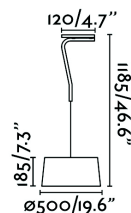

HOTEL Lámpara colgante blanco

Ref. 29944

Colgante moderno fabricado en metal y pantalla textil.
Diseñada por: Alex & Manel Llusçà.

Características técnicas

Bombilla:	3 x E27 20W
Incluye Bombilla:	No
Transformador:	
Incluye Transformador:	No
Voltaje:	100-240V
Frecuencia de funcionamiento:	50/60Hz
IP:	20
Clase:	I
Material:	Metal y pantalla textil
Diseñador:	ALEX & MANEL LLUSCÀ
Bombilla Recomendada:	17461
Descripción Bombilla Recomendada:	BOMBILLA G45 MATE LED E14 4W 2700K
Largo:	500 mm
Ancho:	500 mm
Alto:	1162 mm
Diámetro:	500 Ø
Peso:	5.00 kg
Volumen:	0.10890 m3

Bombilla:	3 x E27 20W
Incluye Bombilla:	No
Transformador:	
Incluye Transformador:	No
Voltaje:	100-240V
Frecuencia de funcionamiento:	50/60Hz
IP:	20
Clase:	I
Material:	Metal y pantalla textil
Diseñador:	ALEX & MANEL LLUSÇÀ
Bombilla Recomendada:	17461
Descripción Bombilla Recomendada:	BOMBILLA G45 MATE LED E14 4W 2700K
Largo:	500 mm
Ancho:	500 mm
Alto:	1162 mm
Diámetro:	500 Ø
Peso:	5.00 kg
Volumen:	0.10890 m3