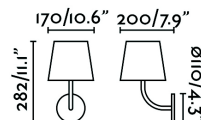

TOC LED Lámpara aplique blanco

Ref. 70780

TOC es una aplique para iluminar jardines y terrazas. Tiene un estilo clásico pero renovado. Esta original lámpara tiene IP65.

Características técnicas

Bombilla:	SMD LED 8W 3000K 600lm
Incluye Bombilla:	Si
Transformador:	Driver
Incluye Transformador:	Si
Voltaje:	220-240V
Frecuencia de funcionamiento:	50/60Hz
IP:	65
Clase:	I
Material:	Aluminio y difusor de policarbonato
Diseñador:	
Bombilla Recomendada:	
Largo:	200 mm
Ancho:	170 mm
Alto:	282 mm
Diámetro:	170 Ø
Peso:	1.31 kg
Volumen:	0.01436 m3

Bombilla:	SMD LED 8W 3000K 600lm
Incluye Bombilla:	Si
Transformador:	Driver
Incluye Transformador:	Si
Voltaje:	220-240V
Frecuencia de funcionamiento:	50/60Hz
IP:	65
Clase:	I
Material:	Aluminio y difusor de policarbonato
Diseñador:	
Bombilla Recomendada:	
Largo:	200 mm
Ancho:	170 mm
Alto:	282 mm
Diámetro:	170 Ø
Peso:	1.31 kg
Volumen:	0.01436 m3