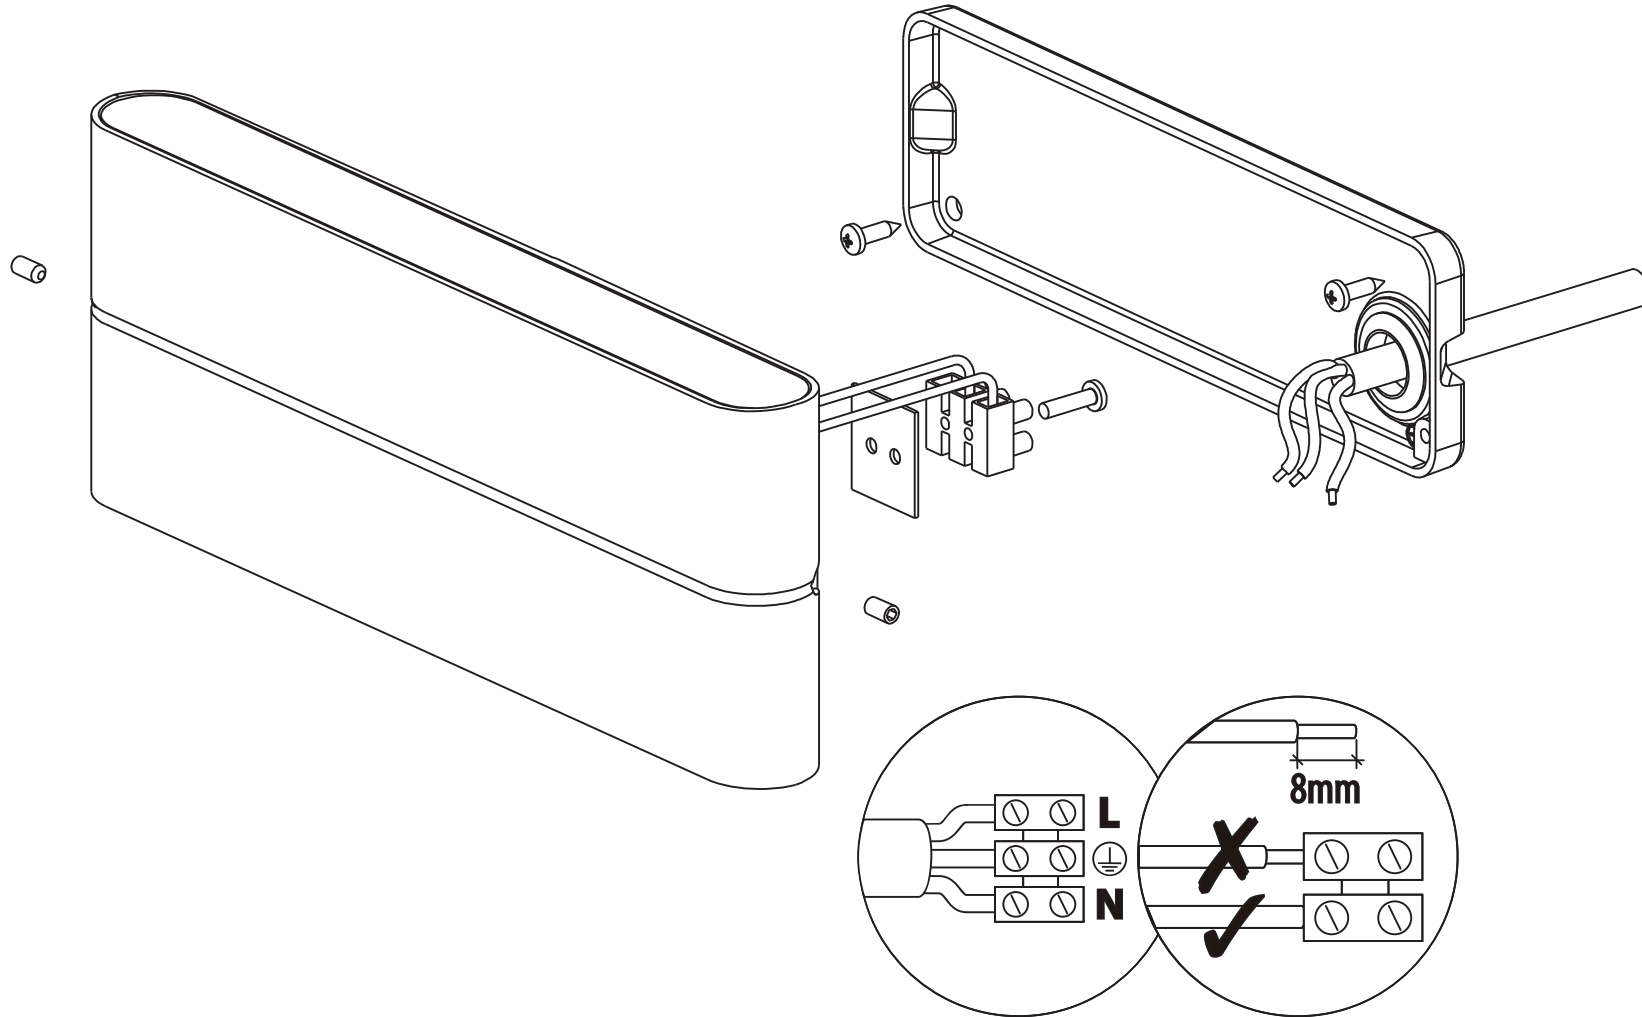

LIGHT SOURCE - FUENTE DE LUZ

LED 6W 3000K 450Lm INCL.

TECHNICAL FEATURES - CARACTERISTICAS TÉCNICAS

			IP54	DRIVER BUILT-IN		100V-240V ~50Hz/60Hz
--	--	--	-------------	------------------------	--	-------------------------

LIGHT SOURCE - FUENTE DE LUZ

LED 12W 3000K 950Lm INCL.

TECHNICAL FEATURES - CARACTERISTICAS TÉCNICAS