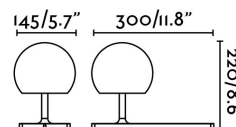

### Características técnicas

<b>Bombilla:</b>	LED 7W 3000K 530Lm
<b>Incluye Bombilla:</b>	Si
<b>Transformador:</b>	Driver
<b>Incluye Transformador:</b>	Si
<b>Voltaje:</b>	100-240V
<b>Frecuencia de funcionamiento:</b>	50/60Hz
<b>IP:</b>	20
<b>Clase:</b>	II
<b>Material:</b>	Metal y cristal
<b>Diseñador:</b>	NAHTRANG
<b>Bombilla Recomendada:</b>	
<b>Largo:</b>	300 mm
<b>Ancho:</b>	145 mm
<b>Alto:</b>	220 mm
<b>Peso:</b>	1.60 kg
<b>Volumen:</b>	0.00871 m3