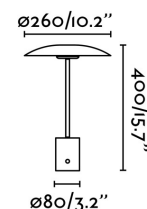

#### Bombilla Recomendada:

**Largo:** 260 mm

**Ancho:** 260 mm

**Alto:** 400 mm

**Diámetro:** 260 Ø

**Peso:** 2.30 kg

**Volumen:** 0.04858 m3

8421776117488