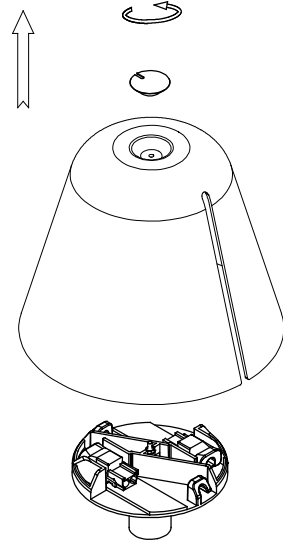

code: 71-7389