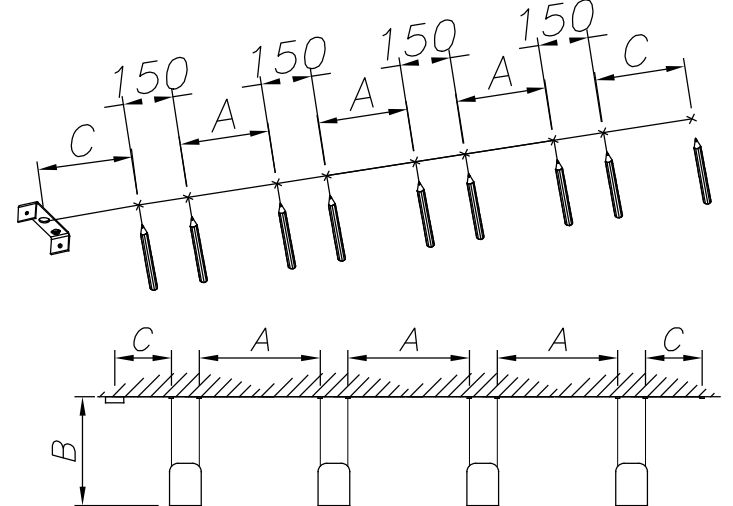

**Acabado**  
Negro mate

**Material**  
Aluminio

**CARACTERÍSTICAS TÉCNICAS****Fuente de luz**

Portalamparas: 2 x E27  
Potencia (W): MAX 23W  
Consumo total (W): 46 W  
Medida max. bombilla: 120/100 mm  
Cantidad: 2

# LEDS C4<sup>+</sup>

ATTIC / 00-7396; 7397; 7400; 7401; 7404; 7405

1

2

3

<b>A</b>	500mm	1000mm	1500mm
<b>B</b>	1140mm	1040mm	830mm

<b>A</b>	500mm	1000mm	1500mm
<b>B</b>	930mm	680mm	430mm
<b>C</b>	250mm	500mm	750mm