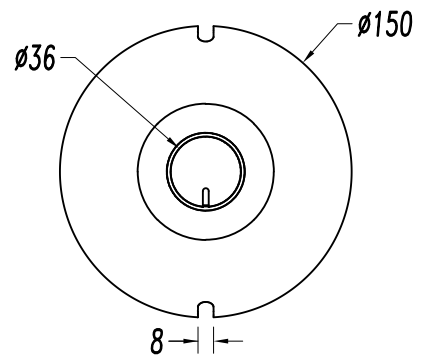

**Acabado**  
Negro mate

**Material**  
Aluminio

**CARACTERÍSTICAS TÉCNICAS****Fuente de luz**

Portalamparas: 2 x E27  
Potencia (W): MAX 23W  
Consumo total (W): 46 W  
Medida max. bombilla: 120/100 mm  
Cantidad: 2

# LEDS C4<sup>+</sup>

ATTIC / 00-7396; 7397; 7400; 7401; 7404; 7405

1

2

3

<b>A</b>	500mm	1000mm	1500mm
<b>B</b>	1140mm	1040mm	830mm

<b>A</b>	500mm	1000mm	1500mm
<b>B</b>	930mm	680mm	430mm
<b>C</b>	250mm	500mm	750mm