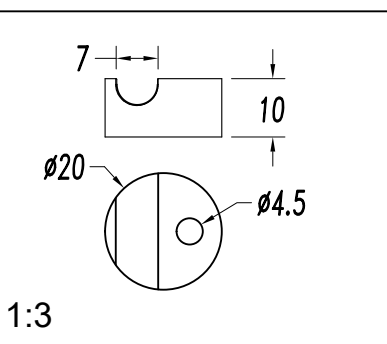

LEDS C4®

STRING/00-7396

ALUMINIUM / ALUMINI