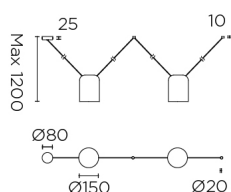

**Acabado**  
Negro mate

**Material**  
Aluminio

**CARACTERÍSTICAS TÉCNICAS****Fuente de luz**

Portalamparas: 2 x E27  
Potencia (W): MAX 23W  
Consumo total (W): 46 W  
Medida max. bombilla: 120/100 mm  
Cantidad: 2

# LEDS C4<sup>+</sup>

ATTIC / 00-7396; 7397; 7400; 7401; 7404; 7405

1

2

3

<b>A</b>	500mm	1000mm	1500mm
<b>B</b>	1140mm	1040mm	830mm

<b>A</b>	500mm	1000mm	1500mm
<b>B</b>	930mm	680mm	430mm
<b>C</b>	250mm	500mm	750mm