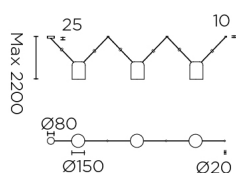

Acabado
Negro mate

Material
Aluminio

**CARACTERÍSTICAS TÉCNICAS****Fuente de luz**

Portalamparas: 3 x E27
Potencia (W): MAX 23W
Consumo total (W): 69 W
Medida max. bombilla: 120/100 mm
Cantidad: 3

EQUIPO

Marca: NA
Factor de potencia: 1.00

A	500mm	1000mm	1500mm
B	1930mm	1680mm	1430mm
C	250mm	500mm	750mm

4

LEDS C4[®]

ATTIC / 00-7394; 7395; 7398; 7399; 7402; 7403

5

code: 71-7388

code: 71-7389

6