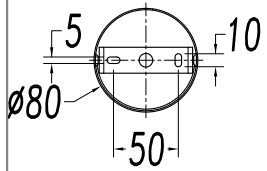

Min 500
Max 3500

ALUMINIUM / ALUMINI