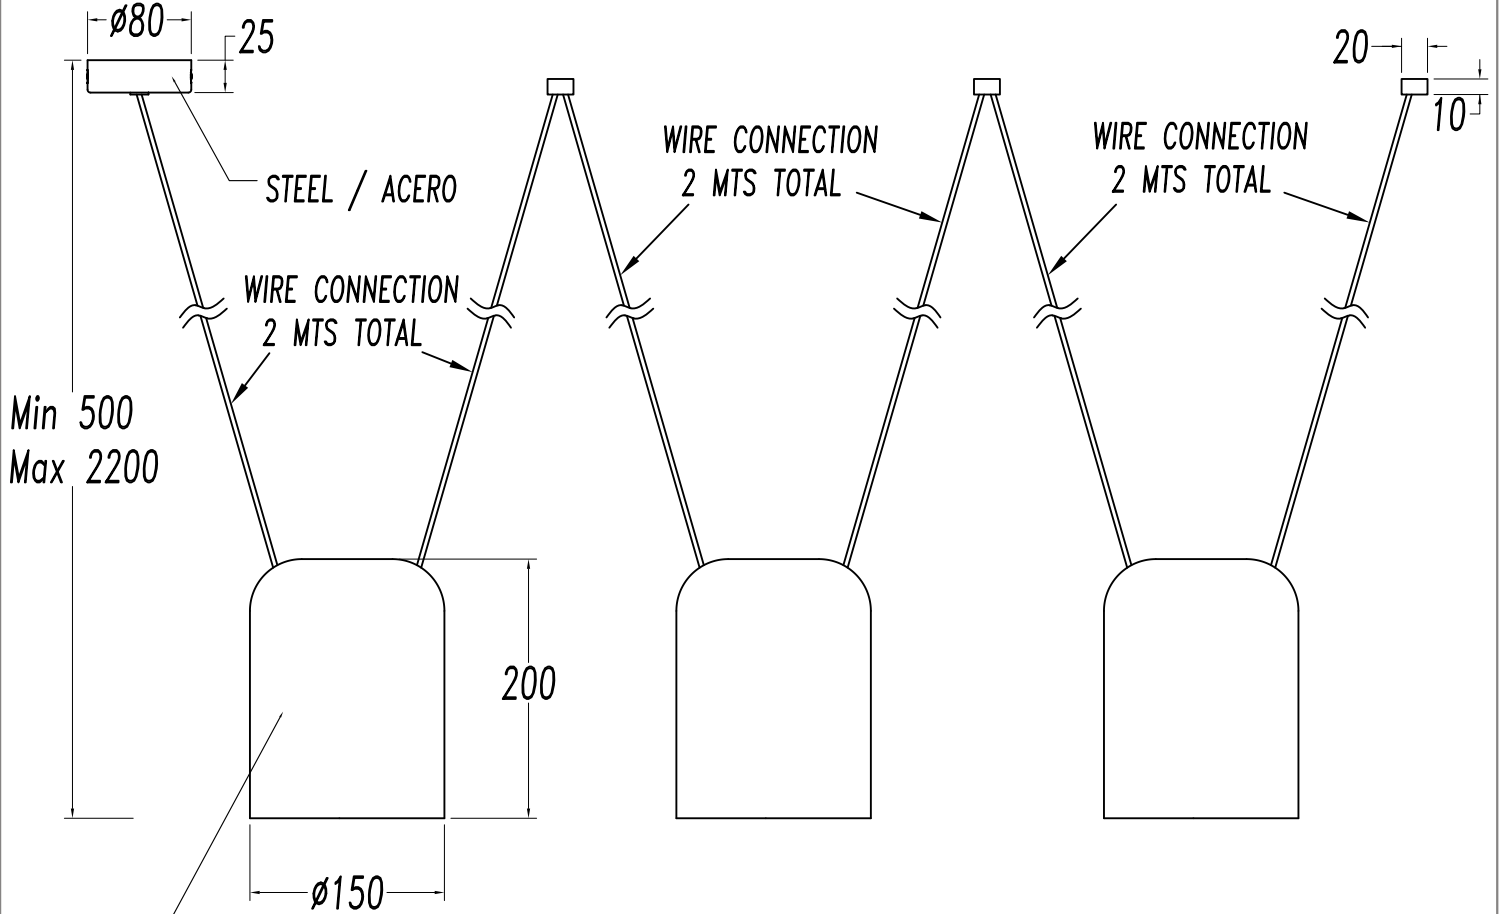

Acabado
Negro mate

Material
Aluminio

**CARACTERÍSTICAS TÉCNICAS****Fuente de luz**

Portalamparas: 3 x E27
Potencia (W): MAX 23W
Consumo total (W): 69 W
Medida max. bombilla: 120/100 mm
Cantidad: 3

EQUIPO

Marca: NA
Factor de potencia: 1.00

Luminaria

Empotrable: No
Iluminación piscina: -
Garantía: 5 Años

Logística

Eficiencia energética: NO BULB
EAN: 8435526891474
Peso neto (Kg): 0.000

El acabado de la fotografía puede no coincidir con el de la referencia. Para identificar el real ver descripción del acabado.

Min 500
Max 3500

ALUMINIUM / ALUMINI

LEDS C4⁺

ATTIC / 00-7394; 7395; 7398; 7399; 7402; 7403

1

2

3

A	500mm	1000mm	1500mm
B	2160mm	2110mm	2030mm

A	500mm	1000mm	1500mm
B	1930mm	1680mm	1430mm
C	250mm	500mm	750mm

4

LEDS C4[®]

ATTIC / 00-7394; 7395; 7398; 7399; 7402; 7403

5

code: 71-7388

code: 71-7389

6