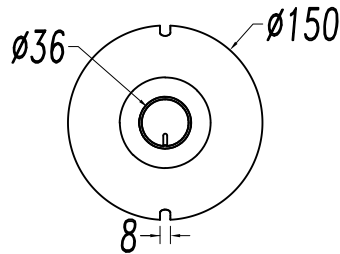

Acabado
Negro mate

Material
Aluminio

**CARACTERÍSTICAS TÉCNICAS****Fuente de luz**

Portalamparas: 3 x E27
Potencia (W): MAX 23W
Consumo total (W): 69 W
Medida max. bombilla: 120/100 mm
Cantidad: 3

EQUIPO

Marca: NA
Factor de potencia: 1.00

Luminaria

Empotrable: No
Iluminación piscina: -
Garantía: 5 Años

Logística

Eficiencia energética: NO BULB
EAN: 8435526891474
Peso neto (Kg): 0.000

El acabado de la fotografía puede no coincidir con el de la referencia. Para identificar el real ver descripción del acabado.

Min 500
Max 3500

ALUMINIUM / ALUMINI

LEDS C4⁺

ATTIC / 00-7394; 7395; 7398; 7399; 7402; 7403

1

2

3

A	500mm	1000mm	1500mm
B	2160mm	2110mm	2030mm

A	500mm	1000mm	1500mm
B	1930mm	1680mm	1430mm
C	250mm	500mm	750mm

4

LEDS C4[®]

ATTIC / 00-7394; 7395; 7398; 7399; 7402; 7403

5

code: 71-7388

code: 71-7389

6