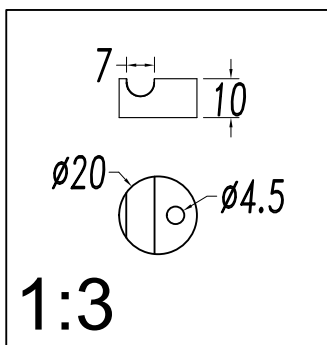

Min 500
Max 3500

ALUMINIUM / ALUMINI