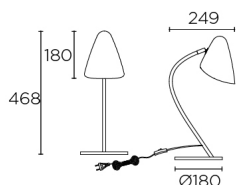

10-7582-05-05

V0

Organic Portátil

Diseñador: Lluscà

Descripción

Portátil de uso interior para iluminar lateralmente.

Diseño de Alex & Manel Lluscà. Diseño atemporal. Muy versátil. Múltiples instalaciones. Muy customizable: accesorios, acabados... Sin tornillos a la vista. Colección completa con productos complementarios. Alta durabilidad para uso intensivo. El módulo óptico puede girar fácilmente 360°. Material estructura: Acero. Acabado estructura: Negro, Dorado. Garantía: 5 Años.

Acabado

Negro
Dorado

Material

Acero

CARACTERÍSTICAS TÉCNICAS

Fuente de luz

Portalamparas: 1 x E27
Potencia (W): MAX 23W
Consumo total (W): 23 W
Medida max. bombilla: 120/80 mm
Cantidad: 1

EQUIPO

Marca: NA
Factor de potencia: 1.00

Luminaria

Empotrable: No
Garantía: 5 Años

Logística

Eficiencia energética: A++
EAN: 8435526873999
Peso neto (Kg): 0.000
Box: 440 x 350 x 200

El acabado de la fotografía puede no coincidir con el de la referencia. Para identificar el real ver descripción del acabado.