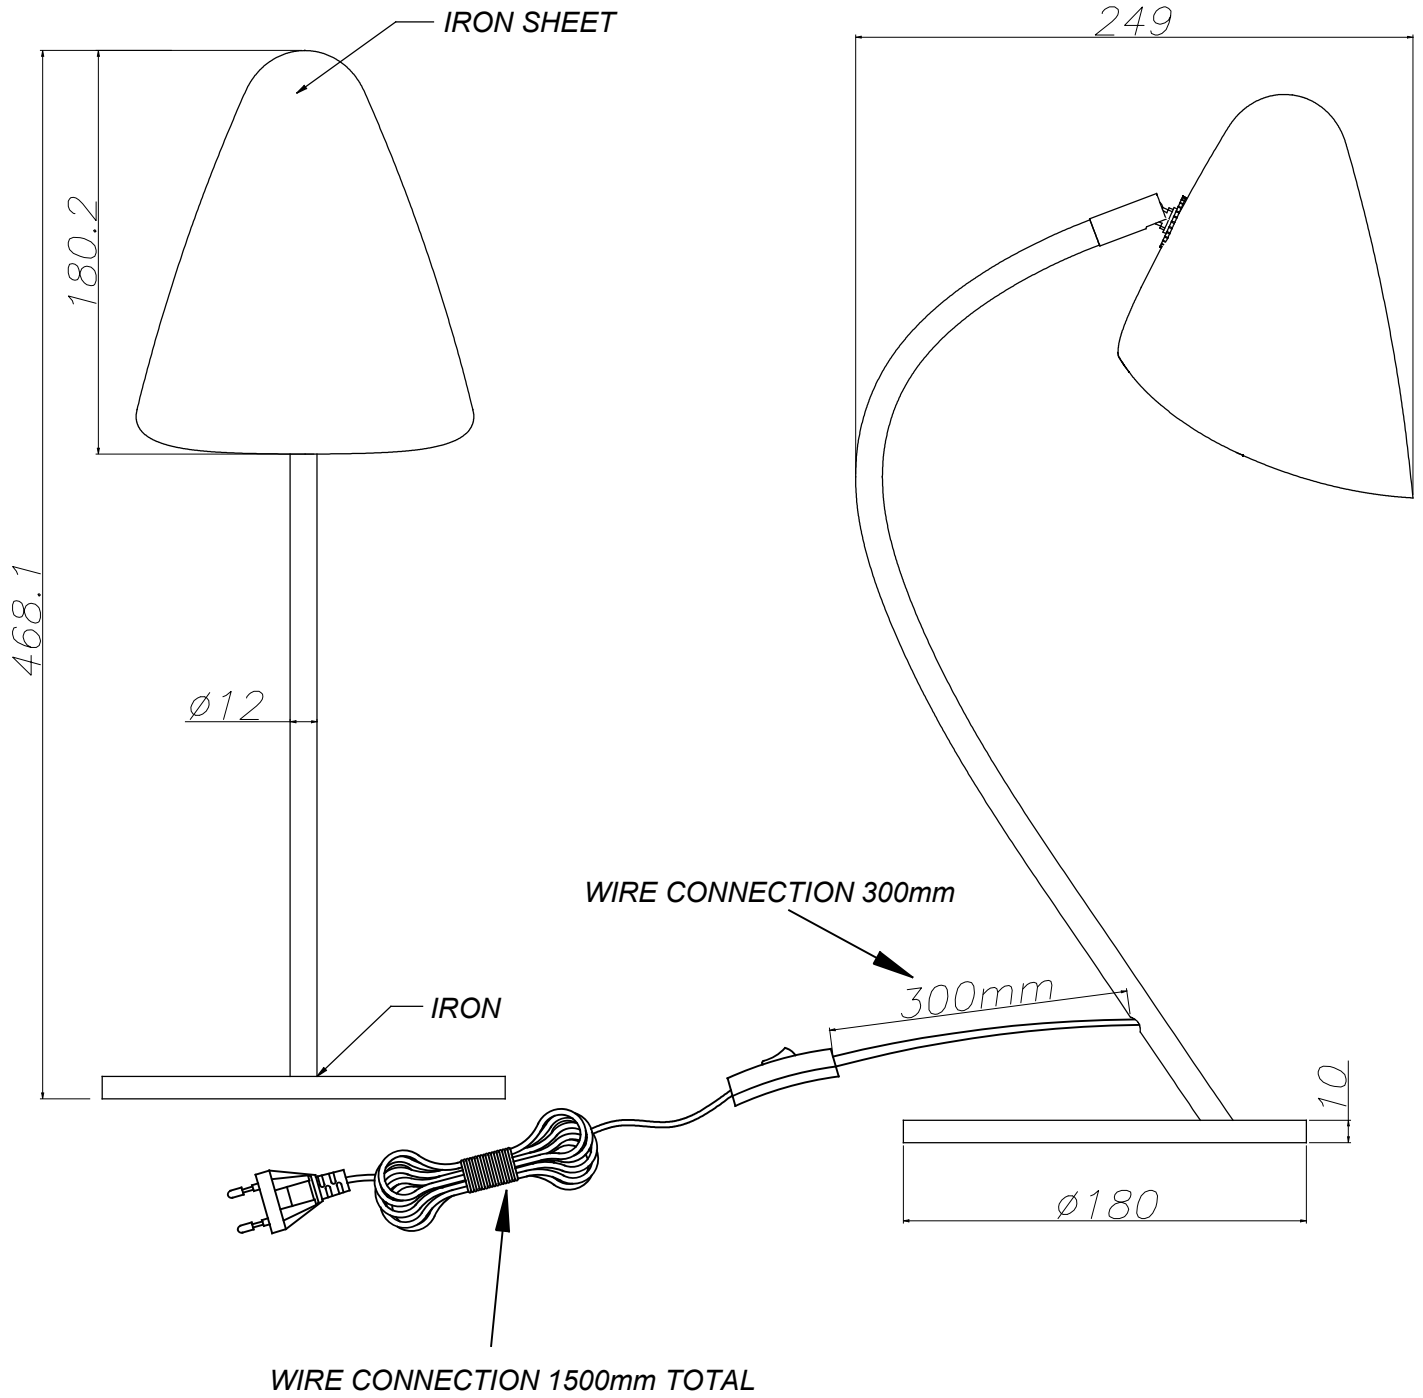

Acabado

Negro
Dorado

Material

Acero

CARACTERÍSTICAS TÉCNICAS

Fuente de luz

Portalamparas: 1 x E27
Potencia (W): MAX 23W
Consumo total (W): 23 W
Medida max. bombilla: 120/80 mm
Cantidad: 1

EQUIPO

Marca: NA
Factor de potencia: 1.00

Luminaria

Empotrable: No
Garantía: 5 Años

Logística

Eficiencia energética: A++
EAN: 8435526873999
Peso neto (Kg): 0.000
Box: 440 x 350 x 200

El acabado de la fotografía puede no coincidir con el de la referencia. Para identificar el real ver descripción del acabado.