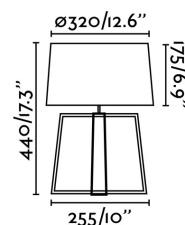

### Características técnicas

<b>Bombilla:</b>	1 x E27 60W
<b>Incluye Bombilla:</b>	No
<b>Transformador:</b>	
<b>Incluye Transformador:</b>	No
<b>Voltaje:</b>	100-240V
<b>Frecuencia de funcionamiento:</b>	50/60Hz
<b>IP:</b>	20
<b>Clase:</b>	II
<b>Material:</b>	Madera, metal y pantalla textil
<b>Bombilla Recomendada:</b>	17463
<b>Descripción Bombilla Recomendada:</b>	BOMBILLA ESTÁNDAR MATE LED E27 7W 2700K 800Lm
<b>Largo:</b>	320 mm
<b>Ancho:</b>	320 mm
<b>Alto:</b>	440 mm
<b>Diámetro:</b>	320 Ø
<b>Peso:</b>	1.58 kg
<b>Volumen:</b>	0.03866 m3