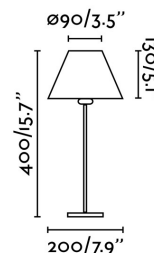

NIDIA Lámpara sobremesa beige

Ref. 68423

Lámpara de sobremesa de estilo moderno para iluminación interior fabricada en metal y pantalla textil.

Características técnicas

Bombilla:	1 x E27 40W
Incluye Bombilla:	No
Transformador:	
Incluye Transformador:	No
Voltaje:	100-240V
Frecuencia de funcionamiento:	50/60Hz
IP:	20
Clase:	II
Material:	Metal y pantalla textil
Bombilla Recomendada:	17462
Descripción Bombilla Recomendada:	BOMBILLA G45 MATE LED E27 4W 2700K
Largo:	200 mm
Ancho:	200 mm
Alto:	400 mm
Diámetro:	90 Ø
Peso:	0.90 kg
Volumen:	0.01846 m3