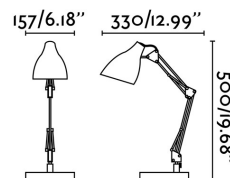

GRU Lámpara flexo negra

Ref. 51917

Flexo multiarticulado moderno fabricado en metal y acabado en negro. Este flexo es ideal para la iluminación de estudio.

Características técnicas

Bombilla:	1 x E27 11W
Incluye Bombilla:	No
Transformador:	
Incluye Transformador:	No
Voltaje:	100-240V
Frecuencia de funcionamiento:	50/60Hz
IP:	20
Clase:	II
Material:	Metal
Bombilla Recomendada:	17463
Descripción Bombilla Recomendada:	BOMBILLA ESTÁNDAR MATE LED E27 7W 2700K 800Lm
Largo:	150 mm
Ancho:	330 mm
Alto:	500 mm
Diámetro:	150 Ø
Peso:	1.70 kg
Volumen:	0.00792 m3