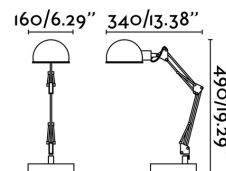

BAOBAB Lámpara flexo gris

Ref. 51910

Ilumina tu hogar con esta lámpara de estudio de diseño moderno fabricada en metal.

Características técnicas

Bombilla:	1 x E14 11W
Incluye Bombilla:	No
Transformador:	
Incluye Transformador:	No
Voltaje:	100-240V
Frecuencia de funcionamiento:	50/60Hz
IP:	20
Clase:	II
Material:	Metal
Bombilla Recomendada:	17461
Descripción Bombilla Recomendada:	BOMBILLA G45 MATE LED E14 4W 2700K
Largo:	340 mm
Ancho:	160 mm
Alto:	490 mm
Peso:	1.60 kg
Volumen:	0.00687 m3