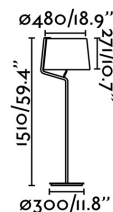

### Características técnicas

<b>Bombilla:</b>	1 x E27 20W
<b>Incluye Bombilla:</b>	No
<b>Voltaje:</b>	100-240V
<b>Frecuencia de funcionamiento:</b>	50/60Hz
<b>IP:</b>	20
<b>Clase:</b>	II
<b>Material:</b>	Metal y pantalla textil
<b>Diseñador:</b>	NAHTRANG
<b>Bombilla Recomendada:</b>	17463
<b>Descripción Bombilla Recomendada:</b>	BOMBILLA ESTÁNDAR MATE LED E27 7W 2700K 800Lm
<b>Largo:</b>	480 mm
<b>Ancho:</b>	480 mm
<b>Alto:</b>	1510 mm
<b>Peso:</b>	7.80 kg
<b>Volumen:</b>	0.08473 m3