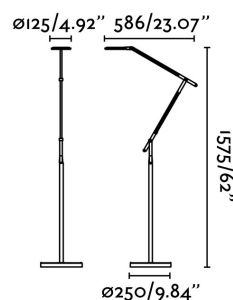

Clase: II

Material: Aluminio y zinc

Largo: 250 mm

Ancho: 586 mm

Alto: 1575 mm

Peso: 2.20 kg

Volumen: 0.01853 m3

8421776066410