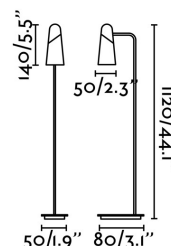

Clase: II

Material: ABS y metal

Diseñador: NAHTRANG

Largo: 100 mm

Ancho: 200 mm

Alto: 1220 mm

Peso: 1.80 kg

Volumen: 0.00432 m3