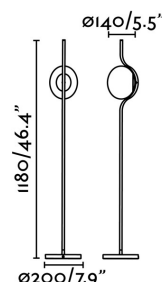

Características técnicas

Bombilla:	LED 6W 2700K 570lm
Incluye Bombilla:	Si
Transformador:	Driver
Incluye Transformador:	Si
Voltaje:	100-240V
Frecuencia de funcionamiento:	50/60Hz
IP:	20
Clase:	II
Material:	Aluminio y difusor de cristal opal
Diseñador:	NAHTRANG
Largo:	200 mm
Ancho:	200 mm
Alto:	1180 mm
Peso:	4.30 kg
Volumen:	0.05982 m3