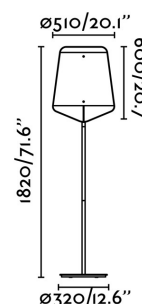

## STOOD Lámpara pie de salon negro y madera

Ref. 29847

STOOD es una familia de diseño creada por LÚCID. Esta lámpara combina una pantalla de madera, que da calidez a la habitación, y una estructura de metal. El pie de salón es perfecto para dar luz de ambiente al salón o comedor y aporta versatilidad al conjunto. También puede ser una buena opción para la iluminación del dormitorio.

### Características técnicas

|  |                                    |
|--|------------------------------------|
| <b>Bombilla:</b>                         | 1XE27 MAX 20W                      |
| <b>Incluye Bombilla:</b>                 | No                                 |
| <b>Transformador:</b>                    |                                    |
| <b>Incluye Transformador:</b>            | No                                 |
| <b>Voltaje:</b>                          | 100-240V                           |
| <b>Frecuencia de funcionamiento:</b>     | 50/60Hz                            |
| <b>IP:</b>                               | 20                                 |
| <b>Clase:</b>                            | II                                 |
| <b>Material:</b>                         | Metal y madera                     |
| <b>Diseñador:</b>                        | LUCID PRODUCT DESIGN               |
| <b>Bombilla Recomendada:</b>             | 17464                              |
| <b>Descripción Bombilla Recomendada:</b> | BOMBILLA G95 MATE LED E27 6W 2700K |
| <b>Ancho:</b>                            | 510 mm                             |
| <b>Alto:</b>                             | 1820 mm                            |
| <b>Diámetro:</b>                         | 510 Ø                              |
| <b>Peso:</b>                             | 11.00 kg                           |
| <b>Volumen:</b>                          | 0.04858 m3                         |