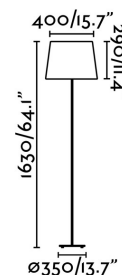

SWEET Lámpara de pie blanco

Ref. 29958

Lámpara de pie moderna fabricada en metal y pantalla textil. Diseñada por: Estudi Ribaudí.

Características técnicas

Bombilla:	1 x E27 20W
Incluye Bombilla:	No
Transformador:	
Incluye Transformador:	No
Voltaje:	100-240V
Frecuencia de funcionamiento:	50/60Hz
IP:	20
Clase:	II
Material:	Metal y pantalla textil
Diseñador:	ESTUDI RIBAUDÍ
Bombilla Recomendada:	17464
Descripción Bombilla Recomendada:	BOMBILLA G95 MATE LED E27 6W 2700K
Largo:	400 mm
Ancho:	400 mm
Alto:	1630 mm
Diámetro:	285 Ø
Peso:	5.80 kg
Volumen:	0.06593 m3